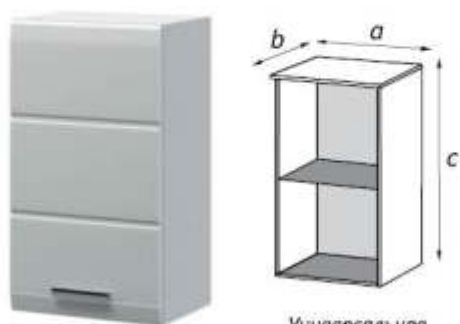

КОРПУСНАЯ МЕБЕЛЬ

«Ривьера»

Шкаф навесной 400			
габаритные размеры			
a	b	c	
400	300	705	

Шкаф навесной 800			
габаритные размеры			
a	b	c	
800	300	705	

Шкаф с сушкой 800			
габаритные размеры			
a	b	c	
800	300	705	

Универсальная сторона

Комплектуется сушками для посуды

Тумба с ящиками 400			
габаритные размеры			
a	b	c	
400	600	836	

Стол рабочий 800			
габаритные размеры			
a	b	c	
800	600	835	

Стол-мойка 800			
габаритные размеры			
a	b	c	
800	600	835	