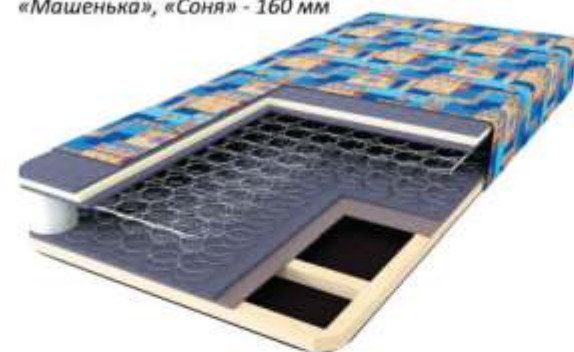

Матрац габаритные размеры		
Д	Ш	В
1950 (1900;2000)	800	210
1950 (1900;2000)	900	210
1950 (1900;2000)	1200	210
1950 (1900;2000)	1400	210
1950 (1900;2000)	1600	210
1950 (1900;2000)	1800	210

*Наполнение: латекс 20 мм, кокосовая койра 10 мм, спанбонд, TFK (256пр./м2), спанбонд, кокосовая койра 10 мм, латекс 20 мм, ППУ по периметру
Жесткость средняя
Вес нагрузки до 120 кг
Ткань: трикотаж + 3d система вентиляции*

Высота матраца на кровати: «Алёнка», «Валерия», «Машенька», «Соня» - 160 мм

«Односторонний»

Матрац габаритные размеры		
Д	Ш	В
1950 (1900;2000)	800	200
1950 (1900;2000)	900	200
1950 (1900;2000)	1200	200
1950 (1900;2000)	1400	200
1950 (1900;2000)	1600	200
1950 (1900;2000)	1800	200

*Зима/лето. Хлопок с зимней стороны матраца стегается на шерстипоне. Наполнение: латекс 20 мм, кокос 10 мм, спанбонд, TFK (256пр./м2), спанбонд, кокос 10 мм, ватин, ППУ по периметру
Жесткость низкая/средняя.
Вес нагрузки до 90 кг
Ткань: хлопок*