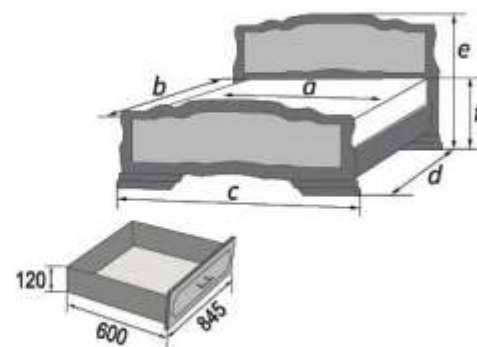

«Карина-8» орех, с ящиками

Материал: массив сосны, МДФ
Возможность комплектации кровати модулями спального гарнитура «Лакированный»
2 выдвигаемых ящика (установка с любой стороны кровати)

Орех