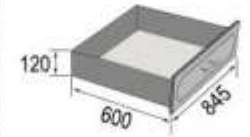

КРОВАТИ

«Карина-6» орех, с ящиками

Материал: массив сосны, МДФ
Возможность комплектации кровати модулями спального гарнитура «Лакированный»
2 выдвижных ящика (установка с любой стороны кровати)