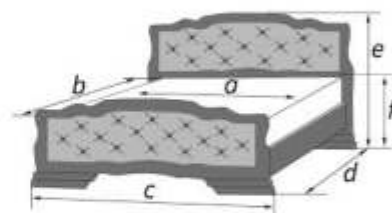

КРОВАТИ

«Карина-10» орех тёмный, светлая экокожа

Материал: массив сосны, МДФ, экокожа
Возможность комплектации кровати комодом и тумбами «Оникс»