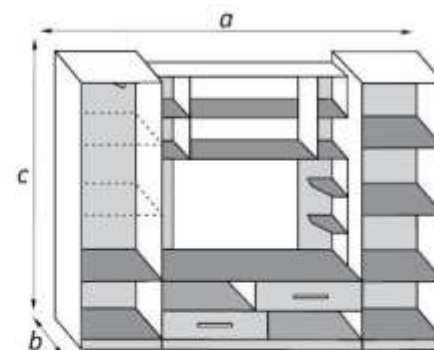

«Реал»

Плитные материалы: корпус - ЛДСП (16 мм), фасад - ЛДСП (16 мм), рамка МДФ
Ниша под ТВ - 1300 x 796 мм

Ясень Шимо тёмный
Ясень Шимо светлый