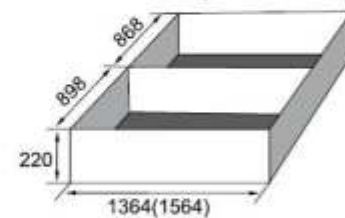

КРОВАТИ ИЗ МАССИВА

КРОВАТИ

Орех

«Карина-12» орех

Материал: массив сосны, МДФ
Возможность комплектации кровати модулями спального гарнитура «Лакированный»

Возможна комплектация
только двусторонним
матрацем

Кровать					
спальное место		внешние размеры			
a	b	c	d	e	f
1400	2000	1505	2190	1100	470
1600	2000	1695	2190	1100	470