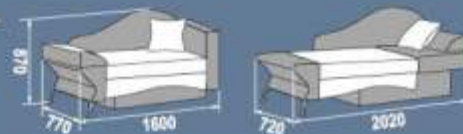

«Дельта-2»

Механизм трансформации «Еврокнижка»
Оснащён ящиком для белья. При заказе необходимо указывать
левое «» или правое «» исполнение.