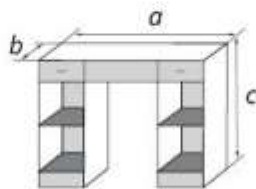

«Вива»

ШР-1*		
габаритные размеры		
a	b	c
450	500	2180

Универсальная сторона

ШР-2*		
габаритные размеры		
a	b	c
895	500	2180

(ШР-1 + ШР-2)**		
габаритные размеры		
a	b	c
1395	500	2205

(ШР-1 + ШР-2 + ШР-1)**		
габаритные размеры		
a	b	c
1845	500	2205

** - возможна комплектация другой кроватью

«Лотос» лакированный

Макияжный стол

габаритные размеры

a	b	c
1165	445	775

ШР-3 (1 зеркало)

габаритные размеры

a	b	c
1330	580	2300