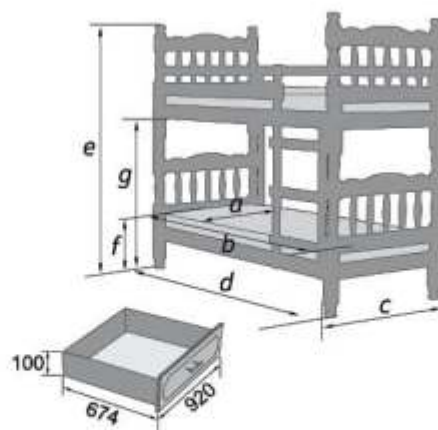

Сосна

Возможно крепление лестницы на любую из сторон

КРОВАТИ 2-Х ЯРУСНЫЕ ИЗ МАССИВА

Кровать двухъярусная

спальное место		внешние размеры				
a	b	c	d	e	f	g
800	1890	900	2010	1780	420	1005

МЕБЕЛЬ ИЗ МАССИВА

«СОНЯ» орех