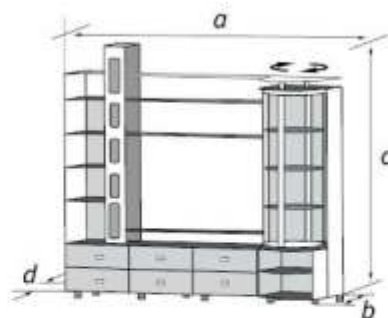

Приставка универсальная

Возможна комплектация полками (4 шт)

Вариант бар слева
Ниша под ТВ - 1000 x 807 мм

Мини-стенка ТВ габаритные размеры			
a	b	c	d
2400	600	2000	450

Вариант бар справа
Ниша под ТВ 1285 x 880 мм