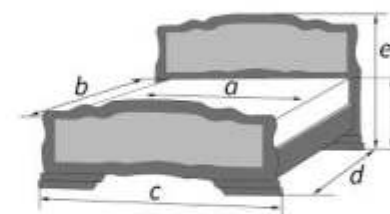

КРОВАТИ

Орех тёмный

«Карина-6» орех тёмный

Материал: массив сосны, МДФ
Возможность комплектации кровати комодом и тумбами «Ониск»

Возможна комплектация
односторонним или двусторонним
матрацем

Кровать					
спальное место		внешние размеры			
a	b	c	d	e	f
900	2000	1030	2130	910	435
1200	2000	1330	2130	910	435
1400	2000	1530	2130	910	435
1600	2000	1730	2130	910	435
1800	2000	1930	2130	910	435