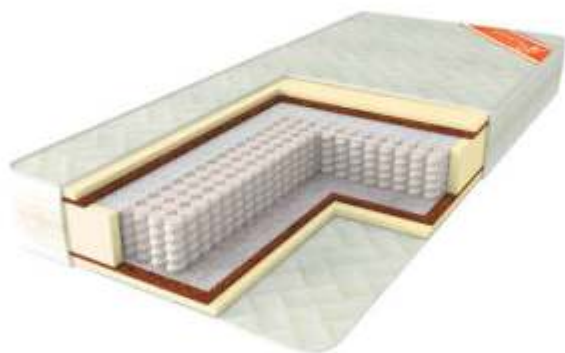

Матрац		
габаритные размеры		
Д	Ш	В
1200	600	150

«Агат»

Наполнение:
пенополиуретан, кокос 10 мм,
спанбонд, блок независимых
пружин, спанбонд, кокос 10 мм,
пенополиуретан,
ППУ по периметру
Жесткость средняя
Вес нагрузки до 80 кг
Ткань: жаккард

Матрац		
габаритные размеры		
Д	Ш	В
1200	600	160