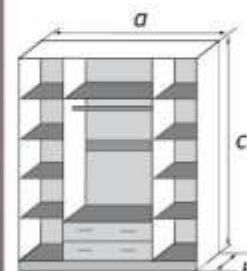

Зеркало		
габаритные размеры		
a	b	c
815	25	860

Тумба прикроватная		
габаритные размеры		
a	b	c
530	455	460

Комод		
габаритные размеры		
a	b	c
810	465	855

Кровать "Елена" **					
спальное место			внешние размеры		
a	b	c	d	e	f
800	2000	940	2100	860	425
1200	2000	1340	2100	860	425
1400	2000	1540	2100	860	425
1600	2000	1740	2100	860	425
1800	2000	1940	2100	860	425

Шкаф угловой		
габаритные размеры		
a	b	c
500	850	2150