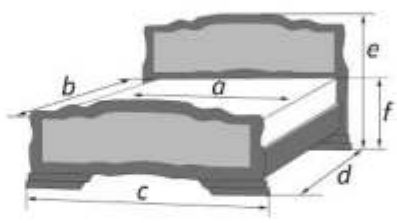

КРОВАТИ ИЗ МАССИВА

КРОВАТИ

Орех

«Елена-5» орех

Материал: массив сосны, МДФ
Художественная ковка
Возможность комплектации кровати модулями спального гарнитура «Лакированный»