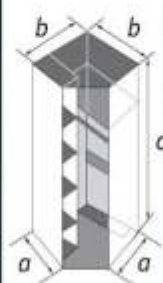

Приставка угловая		
габаритные размеры		
a	b	c
350	500	2150

Приставка универсальная

Шкаф угловой		
габаритные размеры		
a	b	c
410	500	2150

ШР-2 (1 зеркало)*		
габаритные размеры		
a	b	c
820	500	2150

ШР-3 (1 зеркало)*		
габаритные размеры		
a	b	c
1230	500	2150

ШР-4 (2 зеркала)*		
габаритные размеры		
a	b	c
1640	500	2150

Зеркало		
габаритные размеры		
a	b	c
1005	25	555

Тумба прикроватная		
габаритные размеры		
a	b	c
620	380	350

Комод 2 ящика		
габаритные размеры		
a	b	c
1000	430	610

Комод 3 ящика		
габаритные размеры		
a	b	c
1000	430	820

Кровать "Прага"					
спальное место		внешние размеры			
a	b	c	d	e	f
900	2000	970	2070	870	480
1200	2000	1270	2070	870	480
1400	2000	1470	2070	870	480
1600	2000	1670	2070	870	480

Дуб Венге
Дуб Молочный

Каждый модуль можно приобрести отдельно

Плитные материалы: корпус - ЛДСП (16 мм), фасад - ЛДСП (16 мм)

Основание кровати: металлокаркас, щит ЛДСП

Возможность сборки комодов и тумбы как на левую, так и на правую сторону

* - 2 выдвижных ящика размером 820x350 мм