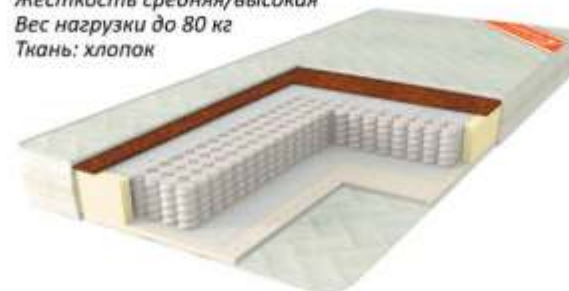

Матрац		
габаритные размеры		
Д	Ш	В
1200	600	130

Наполнение: латекс 20 мм, спанбонд, TFK (256пр./м2),
спанбонд, кокос 10 мм, ППУ по периметру
Жесткость средняя/высокая
Вес нагрузки до 80 кг
Ткань: хлопок

«Kids Season»