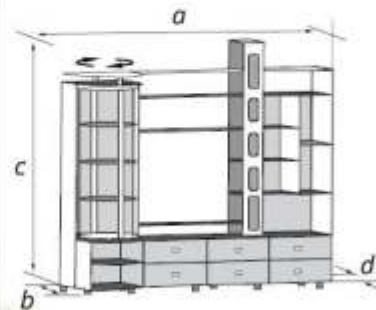

Вариант бар слева
Ниша под ТВ - 1000 x 807 мм

Мини-стенка ТВ габаритные размеры			
a	b	c	d
2400	600	2000	450