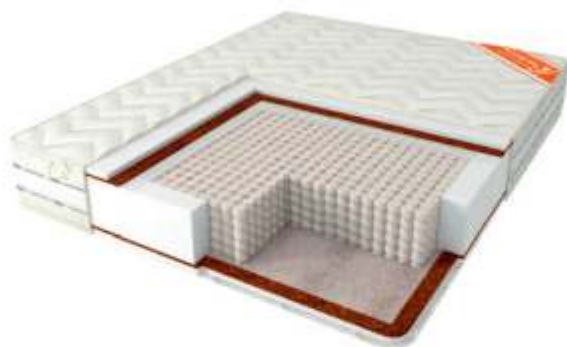

Матрац			
габаритные размеры			
Д	Ш	В	
1950 (1900;2000)	800	210	
1950 (1900;2000)	900	210	
1950 (1900;2000)	1200	210	
1950 (1900;2000)	1400	210	
1950 (1900;2000)	1600	210	
1950 (1900;2000)	1800	210	

Наполнение:
пенополиуретан 20 мм,
кокос 10 мм, спанбонд,
ТФК (256пр./м2), спанбонд,
кокос 10 мм, пенополиуретан
20 мм, ППУ по периметру
Жесткость средняя
Вес нагрузки до 130 кг
Ткань: жаккард

Матрац			
габаритные размеры			
Д	Ш	В	
1950 (1900;2000)	800	240	
1950 (1900;2000)	900	240	
1950 (1900;2000)	1200	240	
1950 (1900;2000)	1400	240	
1950 (1900;2000)	1600	240	
1950 (1900;2000)	1800	240	

Наполнение:
кокос 30 мм, спанбонд, ТФК
мульти, спанбонд, кокос 10 мм,
латекс 20 мм,
ППУ по периметру
Жесткость высокая/низкая
Вес нагрузки до 150 кг
Ткань: трикотаж Silver + 3d
система вентиляции

«Бриз-М»

Матрац			
габаритные размеры			
Д	Ш	В	
1950 (1900;2000)	800	240	
1950 (1900;2000)	900	240	
1950 (1900;2000)	1200	240	
1950 (1900;2000)	1400	240	
1950 (1900;2000)	1600	240	
1950 (1900;2000)	1800	240	

Наполнение:
поролон 20 мм, кокос 10 мм,
спанбонд, ТФК мульти,
спанбонд, кокос 10 мм,
поролон 20 мм,
ППУ по периметру
Жесткость средняя
Вес нагрузки до 150 кг
Ткань: трикотаж Silver + 3d
система вентиляции

Хлопок с зимней стороны матраца
стегаются на шерстипоне

Матрац			
габаритные размеры			
Д	Ш	В	
1950 (1900;2000)	800	210	
1950 (1900;2000)	900	210	
1950 (1900;2000)	1200	210	
1950 (1900;2000)	1400	210	
1950 (1900;2000)	1600	210	
1950 (1900;2000)	1800	210	

Описание: зима/лето
Наполнение: хлопок (стёганный
на шерстипоне),
пенополиуретан, кокос 10 мм,
спанбонд, ТФК (256пр./м2),
спанбонд, кокос 10 мм, ватин,
хлопок (стёганный на
синтепоне), ППУ по периметру
Жесткость низкая/средняя
Вес нагрузки до 120 кг
Ткань: хлопок