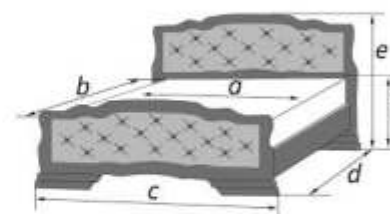

«Карина-10» дуб молочный, светлая экокожа

Материал: массив сосны, МДФ, экокожа
Возможность комплектации кровати модулями спального гарнитура «Виктория»

Дуб Молочный