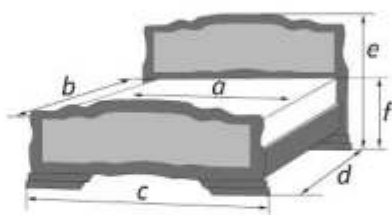

Материал: массив сосны, МДФ
Возможность комплектации кровати комодом и тумбами «Оникс»

Орех тёмный

Возможна комплектация
односторонним или двусторонним
матрацем

Кровать		внешние размеры			
спальное место					
a	b	c	d	e	f
800	2000	940	2130	860	425
1200	2000	1340	2130	860	425
1400	2000	1540	2130	860	425
1600	2000	1740	2130	860	425
1800	2000	1940	2130	860	425