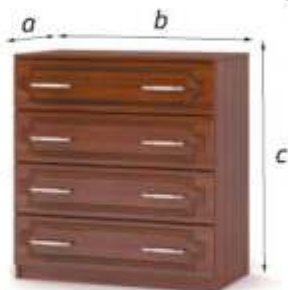

СПАЛЬНЫЕ ГАРНИТУРЫ

Зеркало		
габаритные размеры		
a	b	c
815	25	860

Тумба прикроватная		
габаритные размеры		
a	b	c
430	450	460

Комод		
габаритные размеры		
a	b	c
460	810	855

Кровать "Классик"					
спальное место			внешние размеры		
a	b	c	d	e	f
1400	2000	1485	2085	870	480
1600	2000	1685	2085	870	480