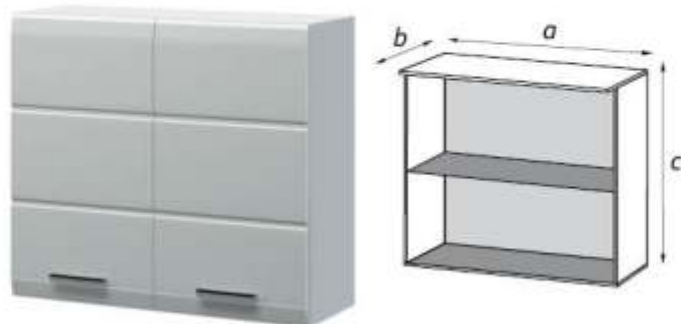

Комплектуется сушками для посуды

Тумба с ящиками 400			
габаритные размеры			
a	b	c	
400	600	836	

Стол рабочий 800			
габаритные размеры			
a	b	c	
800	600	835	

Стол-мойка 800			
габаритные размеры			
a	b	c	
800	600	835