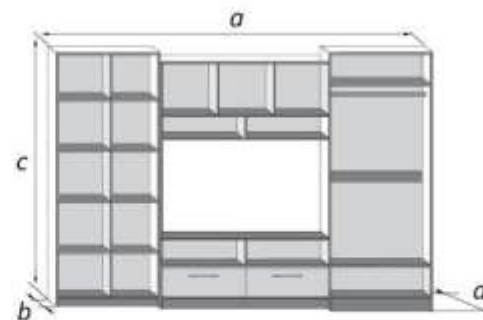

Вариант шкаф справа

ГОСТИНЫЕ

КОРПУСНАЯ МЕБЕЛЬ

«Мадрид» дуб молочный

Плитные материалы: корпус - ЛДСП (16 мм), фасад - ЛДСП (16 мм), рамка МДФ
Ниша под ТВ - 1200 x 947 мм
Возможны разные варианты постановки модулей

Дуб Венге
Дуб Молочный