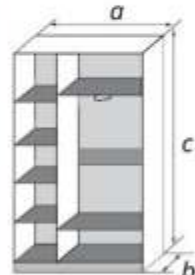

ШР-3		
габаритные размеры		
a	b	c
1300	420	2000

Угловой шкаф		
габаритные размеры		
a	b	c
870	420	2000

Приставка универсальная

Универсальная сторона

Тумба ТВ		
габаритные размеры		
a	b	c
2070	420	2000

Ниша под ТВ - 1200 x 936 мм