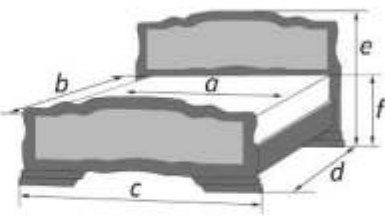

Возможность комплектации кровати модулями спального гарнитура «Лакированный»

Орех

Возможна комплектация
односторонним или двусторонним
матрацем

Кровать					
спальное место		внешние размеры			
a	b	c	d	e	f
1200	2000	1340	2130	900	425
1400	2000	1540	2130	900	425
1600	2000	1740	2130	900	425