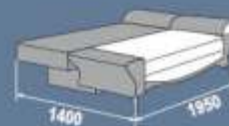

«Дельта-1»

Механизм трансформации «Евронижка»
Оснащён просторным ящиком для белья.