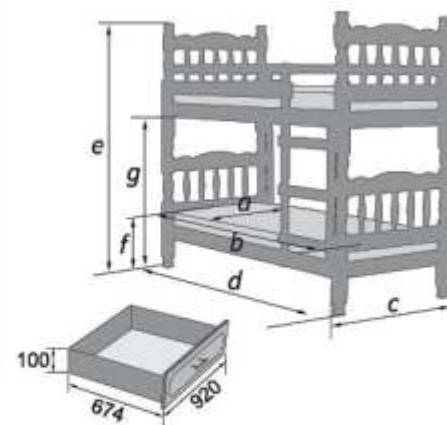

«Соня» сосна

Материал: массив сосны
Основание кровати: щит (массив + ДВП)
Возможность комплектации кровати двумя выкатными ящиками (установка с любой стороны кровати)
Возможность комплектации кровати тремя видами матрасов
Возможность использовать как две отдельные кровати