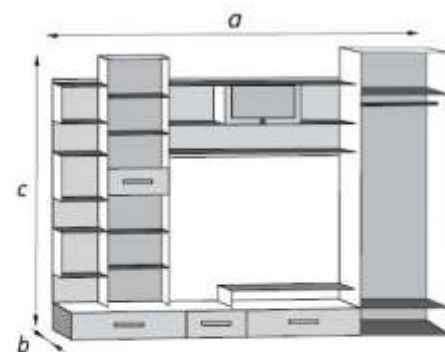

Гостиная
габаритные размеры

a	b	c
2406	585	1910