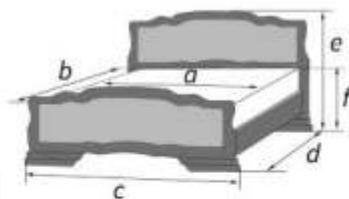

Орех Энко
Орех Лак

Каждый модуль можно приобрести отдельно

Плитные материалы: корпус - ЛДСП (16 мм); фасад - МДФ (16 мм), отделан лаком

* - возможен вариант без зеркал, 2 выдвижных ящика размером 820x350 мм

** - возможна комплектация другой кроватью