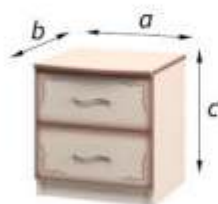

Тумба прикроватная		
габаритные размеры		
a	b	c
455	430	460