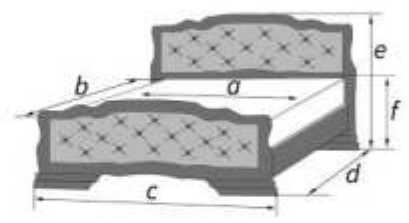

КРОВАТИ

Орех

«Карина-10» орех

Материал: массив сосны, МДФ, экокожа
Возможность комплектации кровати модулями спального гарнитура «Лакированный».