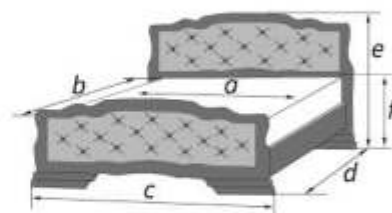

«Елена-7» орех тёмный, светлая экокожа

Материал: массив сосны, МДФ, экокожа
Возможность комплектации кровати комодом и тумбами «Оникс»

Орех тёмный