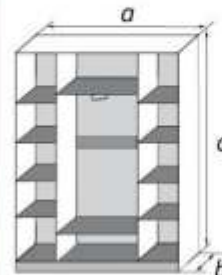

ШР-3		
габаритные размеры		
a	b	c
1300	420	2000

Угловой шкаф		
габаритные размеры		
a	b	c
870	420	2000

Приставка универсальная

Универсальная сторона

Тумба ТВ		
габаритные размеры		
a	b	c
2070	420	2000

Ниша под ТВ - 1200 x 936 мм