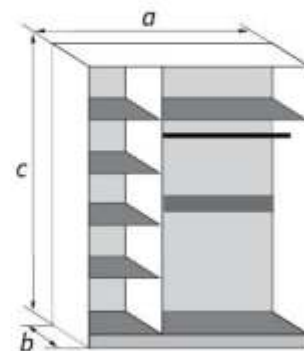

Шкаф-купе
габаритные размеры

a	b	c
1350	590	2150
1650	590	2150