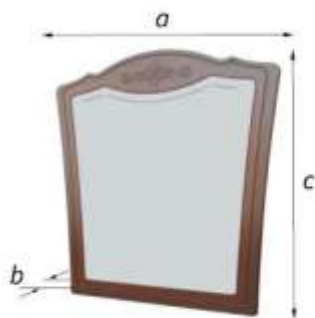

** - возможна комплектация другой кроватью

«Лотос» лакированный

Макияжный стол

габаритные размеры

a	b	c
1165	445	775

ШР-3 (1 зеркало)

габаритные размеры

a	b	c
1330	580	2300

ШР-4 (2 зеркала)

габаритные размеры

a	b	c
1775	580	2300

СПАЛЬНЫЕ ГАРНИТУРЫ

Зеркало

габаритные размеры

a	b	c
810	25	885

Тумба прикроватная

габаритные размеры

a	b	c
525	440	475

Комод

габаритные размеры

a	b	c
915	570	825

Кровать "Лотос"

спальное место внешние размеры

a	b	c	d	e	f
1400	2000	1575	2060	1040	480
1600	2000	1775	2060	1040	480