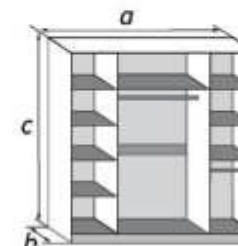

Дуб Венге
Дуб Молочный

«ШК-3» 1 зеркало

Приставка угловая

габаритные размеры		
a	b	c
350	590	2150

Универсальная сторона

ШК-2

габаритные размеры		
a	b	c
900	590	2150
1050	590	2150

ШК-3

габаритные размеры		
a	b	c
1350	590	2150
1500	590	2150
1650	590	2150

ШК-4

габаритные размеры		
a	b	c
1800	590	2150
2150	590	2150

Приставка угловая

габаритные размеры		
a	b	c
350	590	2150

Универсальная сторона