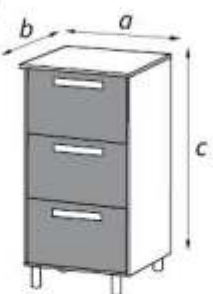

Дуб Венге
Белый Глянec
Дуглас

Каждый модуль можно приобрести отдельно

Плитные материалы: корпус - ЛДСП (16 мм), фасад - МДФ (16 мм), столешница - постформинг (26 мм)
Опоры регулируемые по высоте (+20 мм)