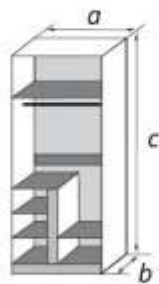

ШР-2 (2 зеркала)		
габаритные размеры		
a	b	c
1015	590	2200