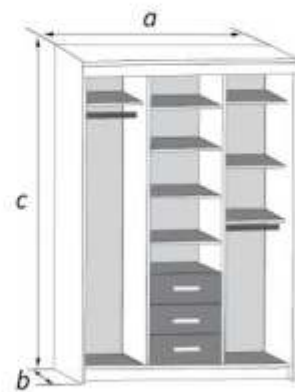

«Хилтон-2»

Плитные материалы: корпус - ЛДСП (16 мм), фасад - ЛДСП (16 мм)
4 выдвижных ящика размером 744 x 450 мм

Дуб Венге
Дуб Молочный

Дуб Венге
Коко Бола

Ясень Шимо тёмный
Ясень Шимо светлый

Шкаф-купе		
габаритные размеры		
a	b	c
1800	600	2200