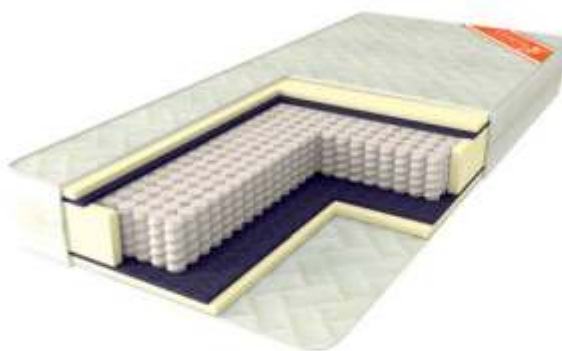

Матрац		
габаритные размеры		
Д	Ш	В
1950 (1900;2000)	800	240
1950 (1900;2000)	900	240
1950 (1900;2000)	1200	240
1950 (1900;2000)	1400	240
1950 (1900;2000)	1600	240
1950 (1900;2000)	1800	240

Наполнение:
мемори 40 мм, кокос 10 мм,
спанбонд, ТFK мульти,
спанбонд, кокос 10 мм,
ППУ по периметру
Жесткость низкая/средняя
Вес нагрузки до 150 кг
Ткань: трикотаж Silver + 3d
система вентиляции

Матрац		
габаритные размеры		
Д	Ш	В
1950 (1900;2000)	800	260
1950 (1900;2000)	900	260
1950 (1900;2000)	1200	260
1950 (1900;2000)	1400	260
1950 (1900;2000)	1600	260
1950 (1900;2000)	1800	260

Наполнение:
латекс 20 мм, кокос 10 мм,
спанбонд, ТFK мульти, спанбонд,
кокос 10 мм, латекс 20 мм,
ППУ по периметру
Жесткость средняя
Вес нагрузки до 150 кг
Ткань: трикотаж Silver + 3d
система вентиляции

Матрац		
габаритные размеры		
Д	Ш	В
1950 (1900;2000)	800	200
1950 (1900;2000)	900	200
1950 (1900;2000)	1200	200
1950 (1900;2000)	1400	200
1950 (1900;2000)	1600	200
1950 (1900;2000)	1800	200

Наполнение:
пенополиуретан, войлок, ТFK
(256гр./м2), войлок,
пенополиуретан,
ППУ по периметру
Жесткость низкая
Вес нагрузки до 110 кг
Ткань: жаккард

«Премьер»

Хлопок с зимней стороны матраца
стегается на шерстипоне

Матрац		
габаритные размеры		
Д	Ш	В
1950 (1900;2000)	800	210
1950 (1900;2000)	900	210
1950 (1900;2000)	1200	210
1950 (1900;2000)	1400	210
1950 (1900;2000)	1600	210
1950 (1900;2000)	1800	210

Описание: зима/лето
Наполнение: хлопок (стегаемый
на шерстипоне), латекс 20 мм,
кокос 10 мм, спанбонд, ТFK
(256гр./м2), спанбонд, кокос
10 мм, ватин, хлопок
(стегаемый на синтепоне),
ППУ по периметру
Жесткость низкая/средняя
Вес нагрузки до 120 кг
Ткань: хлопок