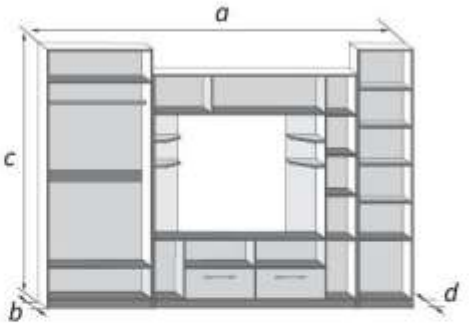

Вариант шкаф слева

ГОСТИНЫЕ

КОРПУСНАЯ МЕБЕЛЬ

«Николь-2»

Плитные материалы: корпус - ЛДСП (16 мм) фасад - ЛДСП (16 мм), рамка МДФ
Ниша под ТВ - 1346 x 979 мм
Возможны разные варианты постановки модулей

Дуб Венге
Дуб Молочный