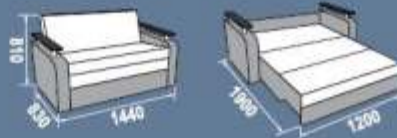

- Дуб Венге
- Орех Тёмный
- Дуб Молочный

«Арго-2»

Механизм трансформации «Выкатной»
Оснащён просторным ящиком для белья.
Накладки подлокотников – МДФ.