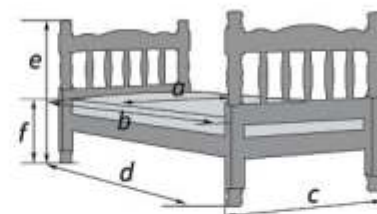

Орех

Вариант кровати с двумя выкатными ящиками

КРОВАТИ С ЯЩИКАМИ ИЗ МАССИВА

Кровать с ящиками

спальное место		внешние размеры			
a	b	c	d	e	f
800	1890	900	2010	895	420

КРОВАТИ

Орех

«Алёнка» орех