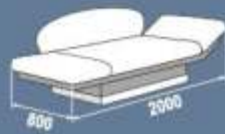

«Улыбка»

Механизм трансформации «Лотос»

Оснащён ящиком для белья.

Подлокотники трансформируются в нескольких положениях.

Максимальная нагрузка на подлокотники - до 15 кг.