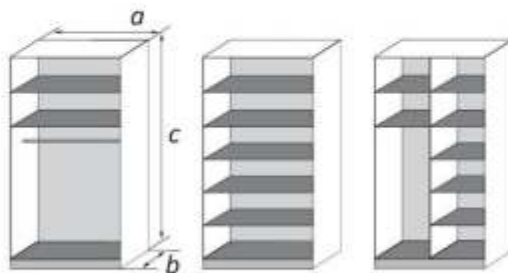

Стол-мойка 800

габаритные размеры

a	b	c
800	600	835

Дуб Венге
Белый Глянec
Дуглас**Каждый модуль можно приобрести отдельно**Плитные материалы: корпус - ЛДСП (16 мм), фасад - МДФ (16 мм), столешница - постформинг (26 мм)
Опоры регулируемые по высоте (+20 мм)

«Вива»

ШР-1*		
габаритные размеры		
a	b	c
450	500	2180

Универсальная сторона

ШР-2*		
габаритные размеры		
a	b	c
895	500	2180

(ШР-1 + ШР-2)**		
габаритные размеры		
a	b	c
1395	500	2205

(ШР-1 + ШР-2 + ШР-1)**		
габаритные размеры		
a	b	c
1845	500	2205