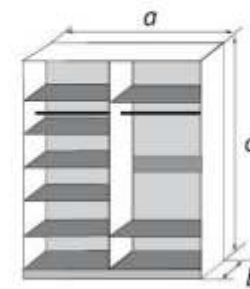

ШР-4 (2 зеркала)

габаритные размеры

a	b	c
1775	580	2300

СПАЛЬНЫЕ ГАРНИТУРЫ