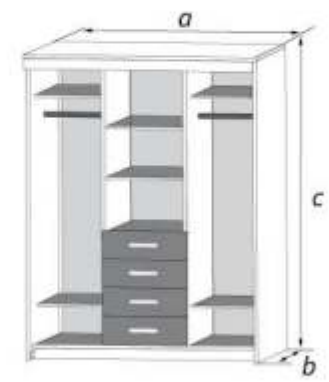

Шкаф-купе		
габаритные размеры		
a	b	c
2000	600	2200