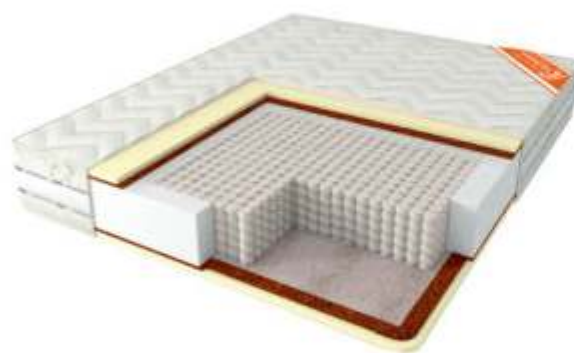

Матрац		
габаритные размеры		
Д	Ш	В
1950 (1900;2000)	800	260
1950 (1900;2000)	900	260
1950 (1900;2000)	1200	260
1950 (1900;2000)	1400	260
1950 (1900;2000)	1600	260
1950 (1900;2000)	1800	260

Наполнение:
латекс 20 мм, кокос 10 мм,
спанбонд, ТFK мульти, спанбонд,
кокос 10 мм, латекс 20 мм,
ППУ по периметру
Жесткость средняя
Вес нагрузки до 150 кг
Ткань: трикотаж Silver + 3d
система вентиляции

«Мурена»