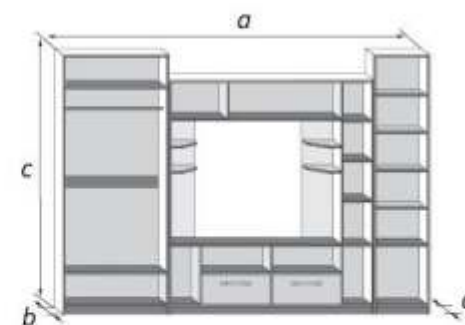

Вариант шкафа слева

«Николь»

Плитные материалы:
корпус - ЛДСП (16 мм), фасад - ЛДСП (16 мм), рамка МДФ
Ниша под ТВ - 1346 x 979 мм
Переливающиеся кристаллайзы на темном закаленном стекле
Возможны разные варианты постановки модулей

Дуб Венге
Дуб Молочный