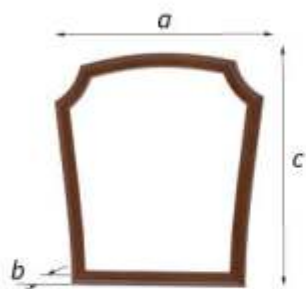

Орех Энко
Орех Лак

Каждый модуль можно приобрести отдельно

Плитные материалы: корпус - ЛДСП (16 мм); фасад - МДФ (16 мм), отделан лаком

* - возможен вариант без зеркал, 2 выдвижных ящика размером 820x350 мм

** - возможна комплектация другой кроватью