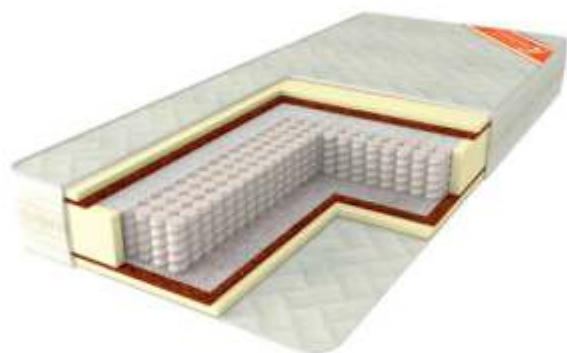

«Агат»

Матрац			
габаритные размеры			
Д	Ш	В	
1950 (1900;2000)	800	210	
1950 (1900;2000)	900	210	
1950 (1900;2000)	1200	210	
1950 (1900;2000)	1400	210	
1950 (1900;2000)	1600	210	
1950 (1900;2000)	1800	210	

Наполнение:
пенополиуретан 20 мм,
кокос 10 мм, спанбонд,
ТФК (256пр./м2), спанбонд,
кокос 10 мм, пенополиуретан
20 мм, ППУ по периметру
Жесткость средняя
Вес нагрузки до 130 кг
Ткань: жаккард