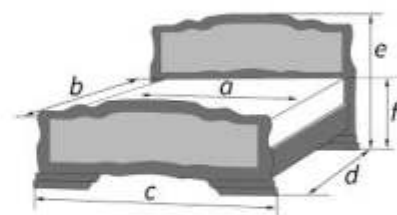

«Елена» орех тёмный

Материал: массив сосны, МДФ
Возможность комплектации кровати комодом и тумбами «Оникс»

Орех тёмный