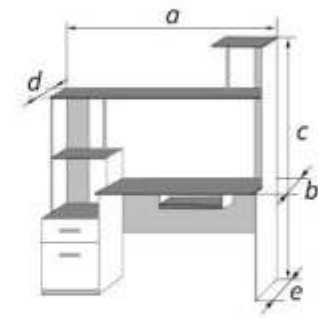

Стол компьютерный
габаритные размеры

a	b	c	d	e
1200	625	1700	265	590

Вариант пенал слева

ПРОЧЕЕ

КОРПУСНАЯ МЕБЕЛЬ

«Стол компьютерный №2»

Плитные материалы: корпус - ЛДСП (16 мм), фасад - ЛДСП (16 мм)
Вариант сборки на любую сторону