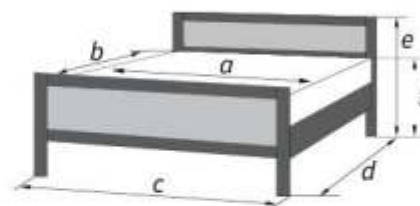

«Карина-7» орех

Материал: массив сосны, МДФ
Возможность комплектации кровати модулями спального гарнитура «Лакированный»

Орех