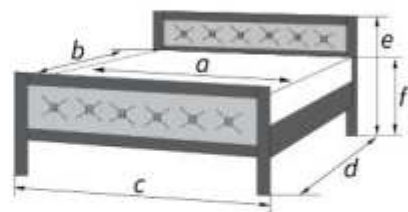

КРОВАТИ ИЗ МАССИВА
С ЭЛЕМЕНТАМИ ЭКОКОЖИ

КРОВАТИ

Возможна комплектация
односторонним или двусторонним
матрацем

Кровать					
спальное место		внешние размеры			
a	b	c	d	e	f
1400	2000	1470	2110	960	500
1600	2000	1670	2110	960	500