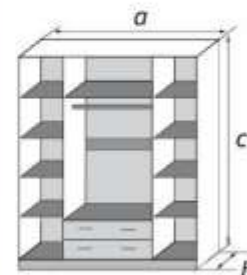

«Классик»

ШР-3 (1 зеркало)**		
габаритные размеры		
a	b	c
1230	500	2150

ШР-3 (без зеркала)		
габаритные размеры		
a	b	c
1230	500	2150

ШР-3 (1 зеркало)*		
габаритные размеры		
a	b	c
1230	500	2150

ШР-4 (2 зеркала)*		
габаритные размеры		
a	b	c
1640	500	2150