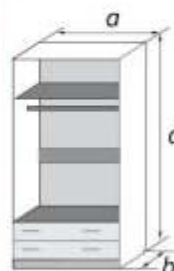

Зеркало		
габаритные размеры		
a	b	c
815	25	860

Тумба прикроватная		
габаритные размеры		
a	b	c
530	455	460

Комод		
габаритные размеры		
a	b	c
810	465	855

Кровать "Елена" **					
спальное место			внешние размеры		
a	b	c	d	e	f
800	2000	940	2100	860	425
1200	2000	1340	2100	860	425
1400	2000	1540	2100	860	425
1600	2000	1740	2100	860	425
1800	2000	1940	2100	860	425

Шкаф угловой		
габаритные размеры		
a	b	c
500	850	2150