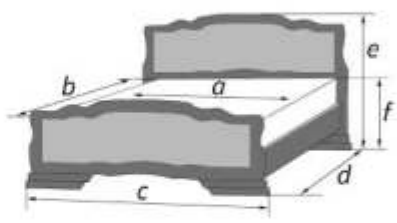

КРОВАТИ ИЗ МАССИВА

КРОВАТИ

Орех

«Карина-12» орех

Материал: массив сосны, МДФ
Возможность комплектации кровати модулями спального гарнитура «Лакированный»