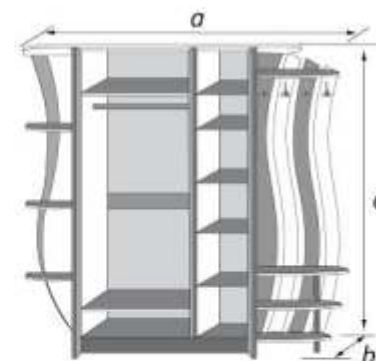

Вариант вешалка справа

«Симфони»

Плитные материалы: корпус - ЛДСП (16 мм), фасад - ЛДСП (16 мм)
Декорированные стилизованным рисунком зеркала с фацетом,
украшенные фьюзингом из цветного полимера