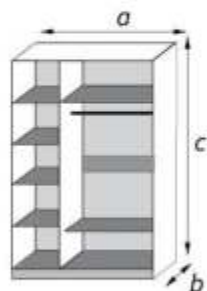

* - 2 выдвижных ящика размером 820x350 мм

** - 2 выдвижных ящика размером 410x350 мм

Основание кровати: металлокаркас, щит ЛДСП.

«Виктория»

Зеркало		
габаритные размеры		
a	b	c
805	25	855

ШР-3 (1 зеркало)		
габаритные размеры		
a	b	c
1230	520	2250

Макиато
Дуб Молочный Патина

Каждый модуль можно приобрести отдельно

Плитные материалы: корпус - ЛДСП (16 мм), фасад - МДФ (16 мм) отделан лаком
* - возможна комплектация другой кроватью

«Лакированный»

Приставка угловая		
габаритные размеры		
a	b	c
350	500	2150