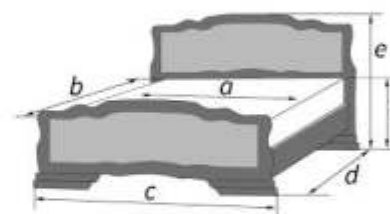

«Карина-3» орех

Материал: массив сосны, МДФ

Возможность комплектации кровати модулями спального гарнитура «Лакированный»