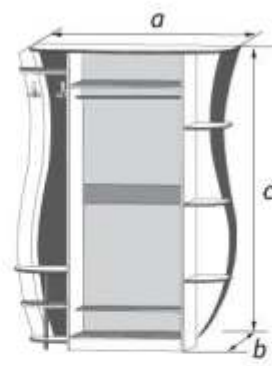

Вариант вешалка слева

ПРИХОЖИЕ

КОРПУСНАЯ МЕБЕЛЬ

«Симфони-2»

Плитные материалы: корпус - ЛДСП (16 мм), фасад - ЛДСП (16 мм)
Зеркала с фьюзингом из цветного полимера

Дуб Венге
Дуб Молочный