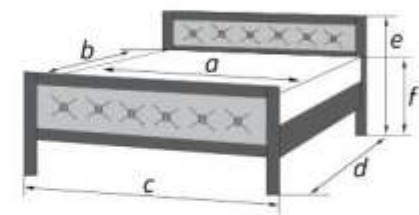

КРОВАТИ

«Карина-11» дуб молочный, тёмная экокожа

Материал: массив сосны, МДФ, экокожа
Возможность комплектации кровати модулями спального гарнитура «Виктория»

Дуб Молочный