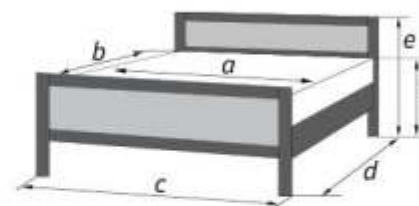

Кровать					
спальное место		внешние размеры			
a	b	c	d	e	f
900	2000	980	2160	875	455
1200	2000	1280	2160	875	455
1400	2000	1480	2160	875	455
1600	2000	1670	2160	875	455

«Камелия-1» венге

Материал: массив сосны
Возможность комплектации кровати модулями спального гарнитура «Венеция»