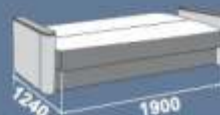

- Дуб Венге
- Орех Тёмный
- Дуб Молочный

«Вега-1»

Механизм трансформации «Книжка»
Оснащён просторным ящиком для белья.
Накладки подлокотников – МДФ.