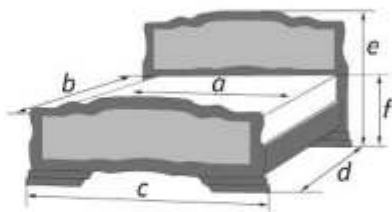

«Карина-6» орех

Материал: массив сосны, МДФ

Возможность комплектации кровати модулями спального гарнитура «Лакированный»

Возможна комплектация
односторонним или двусторонним
матрацем

спальное место		Кровать				внешние размеры	
a	b	c	d	e	f		
900	2000	1030	2130	910	435		
1200	2000	1330	2130	910	435		
1400	2000	1530	2130	910	435		
1600	2000	1730	2130	910	435		
1800	2000	1930	2130	910	435		