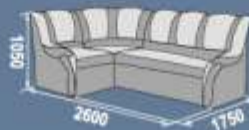

«Милорд»

Механизм трансформации «Дельфин»
Диван универсальный, собирается на любую сторону.
Оснащён просторным ящиком для белья.