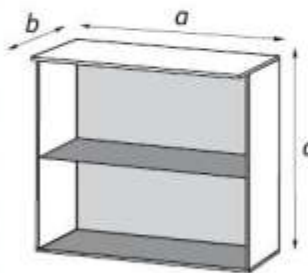

«Сириус»

Шкаф навесной 400

габаритные размеры

a	b	c
400	300	705

Шкаф навесной 800

габаритные размеры

a	b	c
800	300	705

Шкаф с сушкой 800

габаритные размеры

a	b	c
800	300	705

Универсальная
сторонаКомплектуется
сушками для посуды**Тумба с ящиками 400**

габаритные размеры

a	b	c
400	600	836

Стол рабочий 800

габаритные размеры

a	b	c
800	600	835