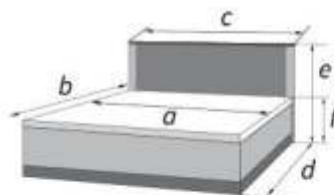

Кровать "Вива"					
спальное место			внешние размеры		
a	b	c	d	e	f
1400	2000	1525	2100	940	480
1600	2000	1725	2100	940	480

Возможность комплектации кровати с подъемным механизмом