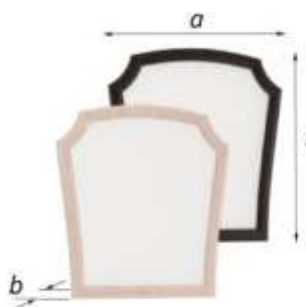

КОРПУСНАЯ МЕБЕЛЬ

Дуб Венге
Дуб Молочный

Каждый модуль можно приобрести отдельно

Плитные материалы: корпус - ЛДСП (16 мм), фасад - МДФ, облицован пленкой ПВХ (16 мм)

Основание кровати: металлокаркас, щит ЛДСП

* - 2 выдвижных ящика размером 820x350 мм