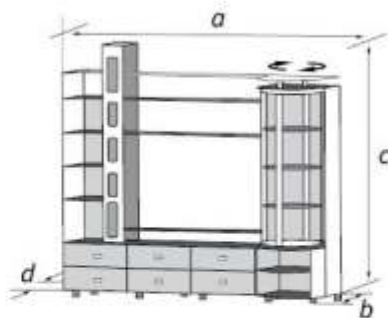

Приставка универсальная

Возможна комплектация полками (4 шт)

Вариант бар слева
Ниша под ТВ - 1000 x 807 мм

Мини-стенка ТВ габаритные размеры			
a	b	c	d
2400	600	2000	450

Вариант бар справа
Ниша под ТВ 1285 x 880 мм