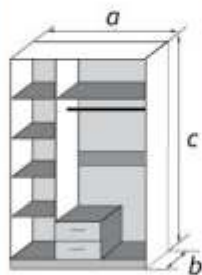

ШР-3 (1 зеркало)**		
габаритные размеры		
a	b	c
1230	500	2150