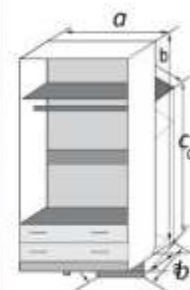

ШР-2 (1 зеркало)**		
габаритные размеры		
a	b	c
820	500	2150