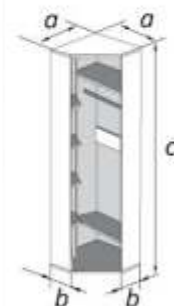

ШР-3		
габаритные размеры		
a	b	c
1300	420	2000

Угловой шкаф		
габаритные размеры		
a	b	c
870	420	2000

Приставка универсальная

Универсальная сторона

Тумба ТВ		
габаритные размеры		
a	b	c
2070	420	2000

Ниша под ТВ - 1200 x 936 мм