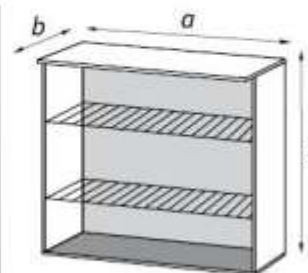

Комплектуется
сушками для посуды

Тумба с ящиками 400

габаритные размеры

a	b	c
400	600	836

Стол рабочий 800

габаритные размеры

a	b	c
800	600	835

Стол-мойка 800

габаритные размеры

a	b	c
800	600	835