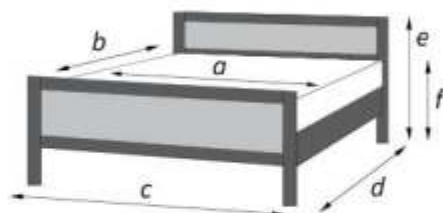

Макиато
Дуб Молочный Патина

Каждый модуль можно приобрести отдельно

Плитные материалы: корпус - ЛДСП (16 мм), фасад - МДФ (16 мм) отделан лаком
* - возможна комплектация другой кроватью

«Лакированный»

Приставка угловая		
габаритные размеры		
a	b	c
350	500	2150