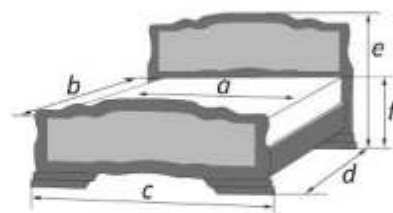

КРОВАТИ ИЗ МАССИВА

КРОВАТИ

«Карина-8» орех

Материал: массив сосны, МДФ
Возможность комплектации кровати модулями спального гарнитура «Лакированный»

Орех