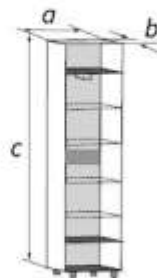

Возможна комплектация полками (4 шт)