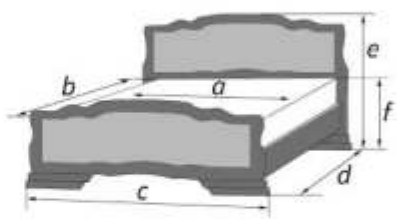

КРОВАТИ ИЗ МАССИВА

КРОВАТИ

«Карина-4» орех

Материал: массив сосны, МДФ
Возможность комплектации кровати модулями спального гарнитура «Лакированный»

Орех