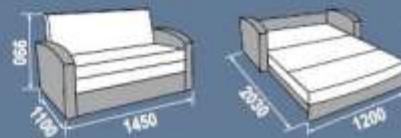

ДИВАНЫ МАЛОГАБАРИТНЫЕ

МЯГКАЯ МЕБЕЛЬ

-  Дуб Венге (лак)
-  Орех Тёмный (лак)
-  Дуб Молочный (лак)

«ОСТИН-1»

Механизм трансформации «Аккордеон»
Оснащён просторным ящиком для белья.

Кресло габаритные размеры		
Ш	Г	В
820	920	930