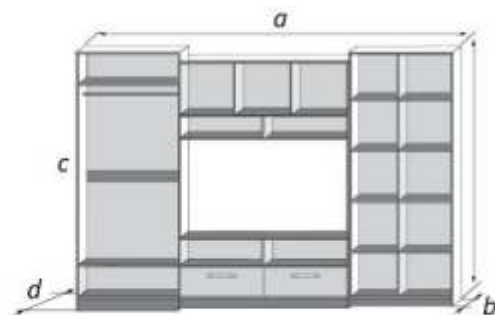

Вариант шкафа справа

«Мадрид» ясень шимо

Плитные материалы: корпус - ЛДСП (16 мм), фасад - ЛДСП (16 мм), рамка МДФ
Ниша под ТВ - 1200 x 947 мм
Возможны разные варианты постановки модулей

Ясень Шимо тёмный
Ясень Шимо светлый