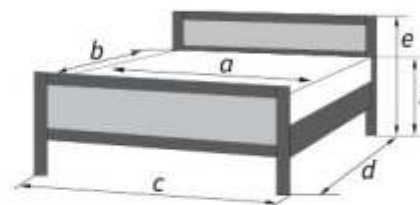

«Карина-5» орех

Материал: массив сосны, МДФ

Возможность комплектации кровати модулями спального гарнитура «Лакированный»

Орех