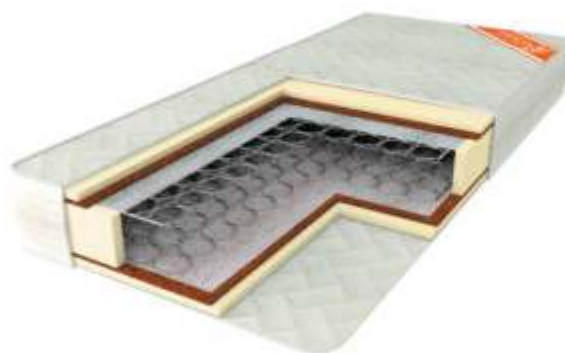

«Идеал»

Наполнение:
пенополиуретан, кокос
10 мм, спанбонд, п/б
«Боннель» (с рамкой),
спанбонд, кокос 10 мм,
пенополиуретан,
ППУ по периметру
Жесткость средняя
Вес нагрузки до 80 кг
Ткань: жаккард

Матрац		
габаритные размеры		
Д	Ш	В
1200	600	140