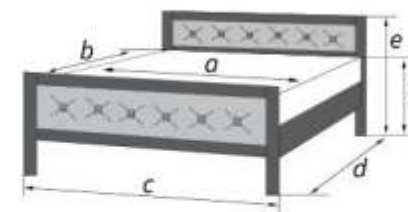

«Карина-11» орех тёмный, светлая экокожа

Материал: массив сосны, МДФ, экокожа
Возможность комплектации кровати комодом и тумбами «Оникс»