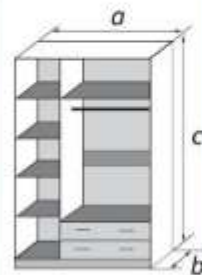

«Классик»

ШР-3 (1 зеркало)**		
габаритные размеры		
a	b	c
1230	500	2150

ШР-3 (без зеркала)		
габаритные размеры		
a	b	c
1230	500	2150

ШР-3 (1 зеркало)*		
габаритные размеры		
a	b	c
1230	500	2150

ШР-4 (2 зеркала)*		
габаритные размеры		
a	b	c
1640	500	2150