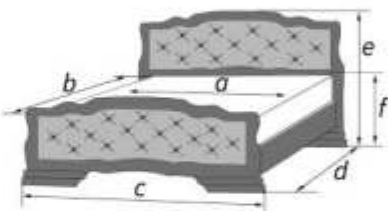

Материал: массив сосны, МДФ, экокожа
Возможность комплектации кровати комодом и тумбами «Оникс»

Возможна комплектация
односторонним или двусторонним
матрацем

КРОВАТИ ИЗ МАССИВА
С ЭЛЕМЕНТАМИ ЭКОКОЖИ

Кровать		внешние размеры			
спальное место					
a	b	c	d	e	f
1400	2000	1530	2130	910	435
1600	2000	1730	2130	910	435