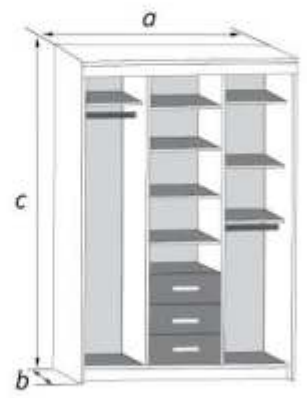

Приставка угловая		
габаритные размеры		
a	b	c
600	320	2200

Только в исполнении
Дуб Венге

Универсальная
сторона

« Бруклин »

Плитные материалы: корпус - ЛДСП (16 мм), фасад - ЛДСП (16 мм)
3 выдвижных ящика размером 584 x 450 мм
Бронзовые зеркала в сочетании со вставками из тёмного стекла «лакобель»

Шкаф-купе		
габаритные размеры		
a	b	c
1800	600	2200

ШКАФЫ-КУПЕ

Приставка угловая		
габаритные размеры		
a	b	c
600	320	2200

Только в исполнении
Ясень Шимо
тёмный

Универсальная
сторона

КОРПУСНАЯ МЕБЕЛЬ

«Бруклин-2»