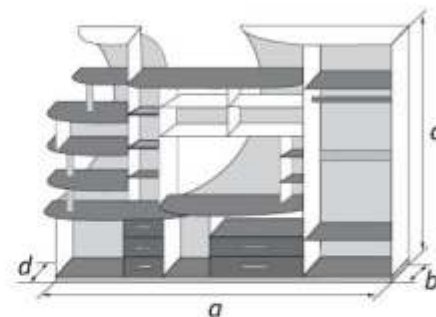

Вариант шкаф справа

«Стелла» дуб молочный

Плитные материалы: корпус - ЛДСП (16 мм), фасад - ЛДСП (16 мм)
Ниша под ТВ - 1005 x 760 мм
Фьюзинг из цветного полимера на зеркалах и стёклах