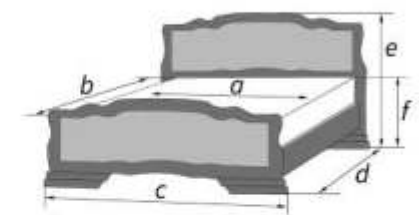

КРОВАТИ

«Карина-1» орех, с ящиками

Материал: массив сосны, МДФ
Возможность комплектации кровати модулями спального гарнитура «Лакированный»
2 выдвижных ящика (установка с любой стороны кровати)

Орех