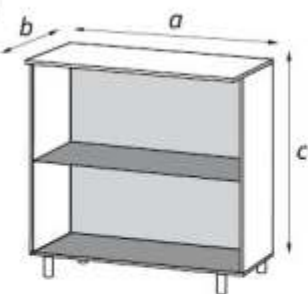

Дуб Венге
Белый Глянec
Дуглас

Каждый модуль можно приобрести отдельно

Плитные материалы: корпус - ЛДСП (16 мм), фасад - МДФ (16 мм), столешница - постформинг (26 мм)
Опоры регулируемые по высоте (+20 мм)