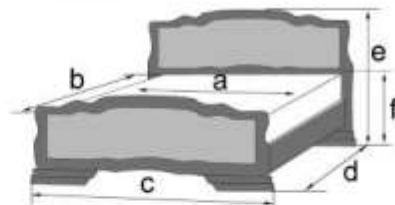

КРОВАТИ ИЗ МАССИВА

КРОВАТИ

Орех

«Карина-12» орех

Материал: массив сосны, МДФ
Возможность комплектации кровати модулями спального гарнитура «Лакированный»

Возможна комплектация
только двусторонним
матрацем

Кровать					
спальное место		внешние размеры			
a	b	c	d	e	f
1400	2000	1505	2190	1100	470
1600	2000	1695	2190	1100	470