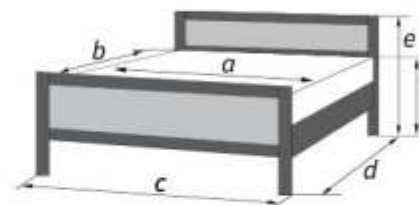

«Елена-4» орех

Материал: массив сосны, МДФ
Возможность комплектации кровати модулями спального гарнитура «Лакированный»