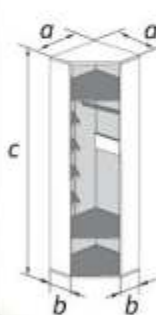

Вариант бар слева
Ниша под ТВ - 1000 x 807 мм

Мини-стенка ТВ габаритные размеры			
a	b	c	d
2400	600	2000	450