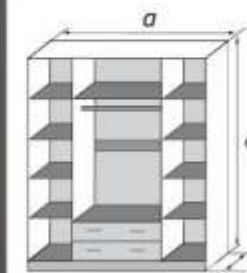

СПАЛЬНЫЕ ГАРНИТУРЫ

Зеркало		
габаритные размеры		
a	b	c
815	25	860

Тумба прикроватная		
габаритные размеры		
a	b	c
390	450	460

Комод		
габаритные размеры		
a	b	c
450	810	855

Кровать "Венеция"					
спальное место		внешние размеры			
a	b	c	d	e	f
1400	2000	1485	2085	870	480
1600	2000	1685	2085	870	480

Шкаф угловой		
габаритные размеры		
a	b	c
500	850	2150