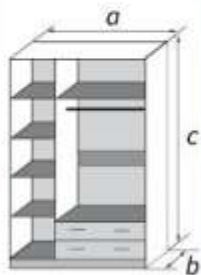

ШР-3 (без зеркала)		
габаритные размеры		
a	b	c
1230	500	2150