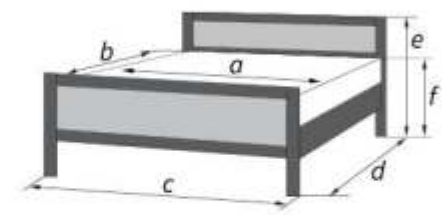

«Карина-16» орех

Материал: массив сосны, МДФ

Возможность комплектации кровати модулями спального гарнитура «Лакированный»

Орех

Возможна комплектация
односторонним или двусторонним
матрацем

Кровать					
спальное место		внешние размеры			
a	b	c	d	e	f
900	2000	990	2095	830	425
1200	2000	1290	2095	830	425
1400	2000	1490	2095	830	425
1600	2000	1690	2095	830	425