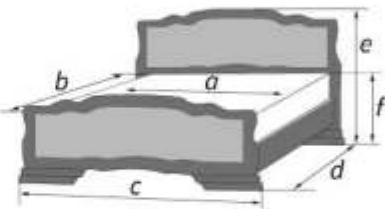

КРОВАТИ ИЗ МАССИВА

КРОВАТИ

Орех

«Карина» орех

Материал: массив сосны, МДФ
Возможность комплектации кровати модулями спального гарнитура «Лакированный»