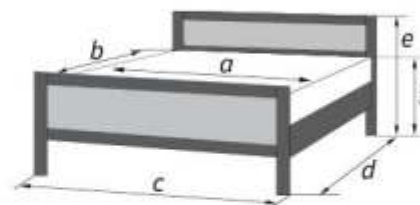

«Карина-5» дуб молочный

Материал: массив сосны, МДФ
Возможность комплектации кровати модулями спального гарнитура «Виктория»

Дуб Молочный