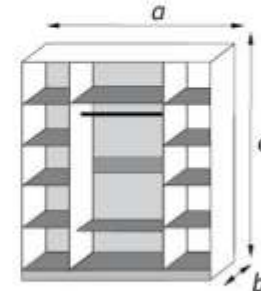

ШР-4 (2 зеркала)		
габаритные размеры		
a	b	c
1640	520	2250