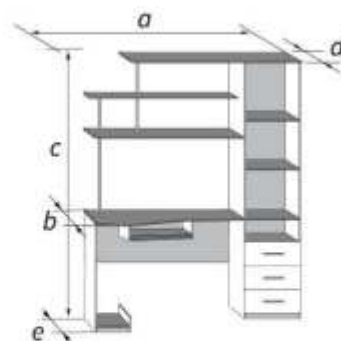

- 
 Дуб Венге
 Дуб Молочный
- 
 Зелёная мамба
 Дуб Молочный
- 
 Пламя
 Дуб Молочный
- 
 Голубая Мармара
 Дуб Молочный

КОРПУСНАЯ МЕБЕЛЬ

Вариант пенал слева

Стол компьютерный
габаритные размеры

a	b	c	d	e
1500	700	1800	360	600