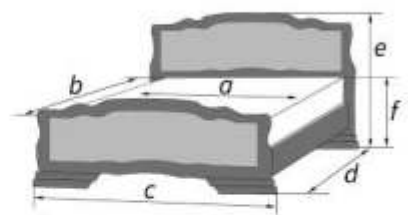

КРОВАТИ

«Карина-6» орех, с ящиками

Материал: массив сосны, МДФ
Возможность комплектации кровати модулями спального гарнитура «Лакированный»
2 выдвижных ящика (установка с любой стороны кровати)