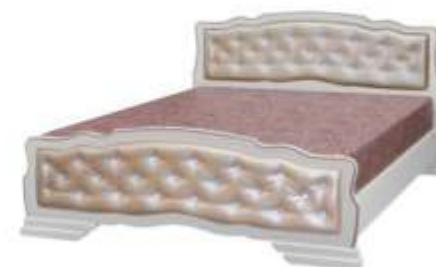

КРОВАТИ ИЗ МАССИВА
С ЭЛЕМЕНТАМИ ЭКОКОЖИ

КРОВАТИ

Возможна комплектация
односторонним или
двусторонним
матрацем

Кровать					
спальное место		внешние размеры			
a	b	c	d	e	f
1400	2000	1530	2130	910	435
1600	2000	1730	2130	910	435