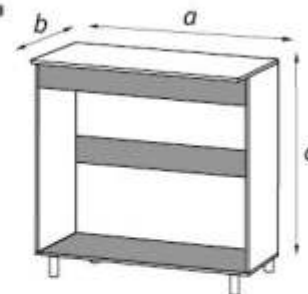

Дуб Венге
Белый Глянec
Дуглас

Каждый модуль можно приобрести отдельно

Плитные материалы: корпус - ЛДСП (16 мм), фасад - МДФ (16 мм), столешница - постформинг (26 мм)
Опоры регулируемые по высоте (+20 мм)