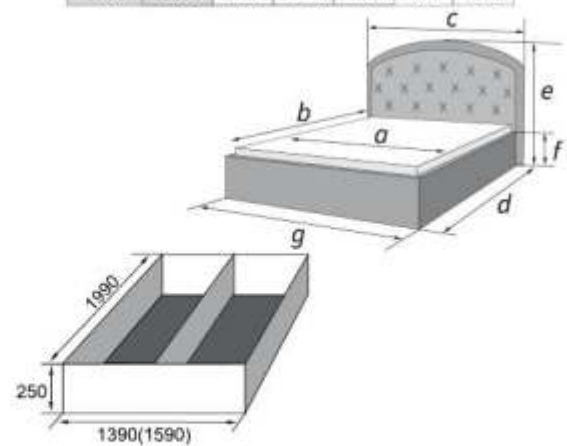

КРОВАТИ

«Валенсия»

Материал: экокожа, ППУ, ЛДСП, многослойная фанера
Виды пуговиц: экокожа, стразы.
В скобках указаны размеры короба с шириной спального
места 1600 мм.