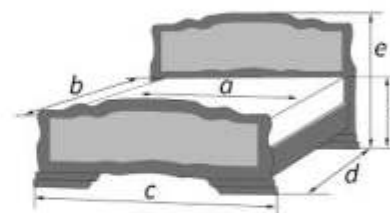

«УЮТ-М» орех

Материал: массив сосны, МДФ
Возможность комплектации кровати модулями спального гарнитура «Лакированный»

Орех