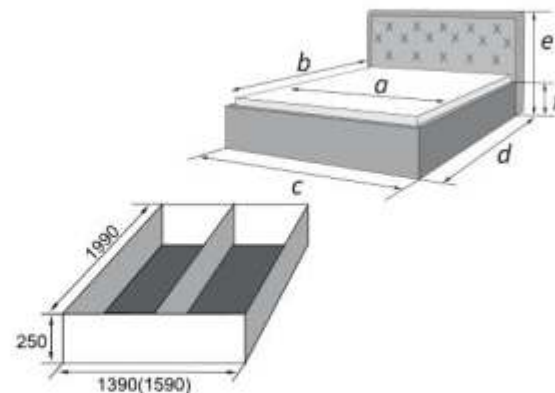

КРОВАТИ ИЗ ЭКОКОЖИ
С МЯГКИМ ИЗГОЛОВЬЕМ

Кровать из экокожи					
спальное место			внешние размеры		
a	b	c	d	e	f
1400	2000	1570	2280	980	330
1600	2000	1770	2280	980	330

КРОВАТИ

«Севилья»

Материал: экокожа, ППУ, ЛДСП, многослойная фанера
В скобках указаны размеры короба с шириной спального
места 1600 мм.