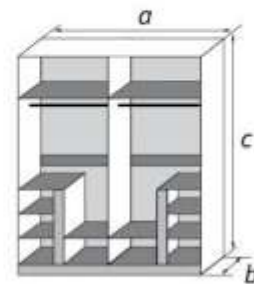

КОРПУСНАЯ МЕБЕЛЬ

«Марсель»

ШР-2 (2 зеркала)		
габаритные размеры		
a	b	c
1015	590	2200

ШР-4 (2 зеркала)		
габаритные размеры		
a	b	c
1600	590	2200

ШР-4 (2 зеркала)		
габаритные размеры		
a	b	c
2000	590	2200