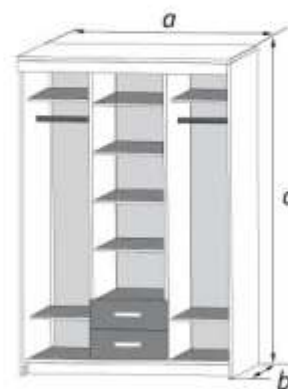

Шкаф-купе		
габаритные размеры		
a	b	c
1600	600	2200