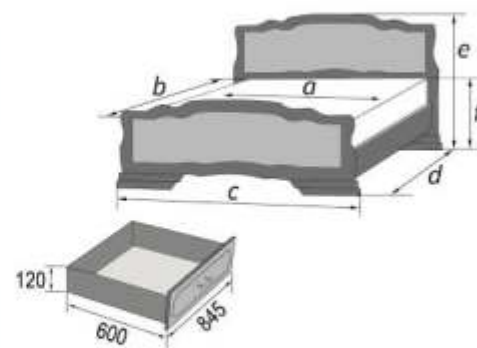

«Карина-5» орех, с ящиками

Материал: массив сосны, МДФ
Возможность комплектации кровати модулями спального гарнитура «Лакированный»
2 выдвигающих ящика (установка с любой стороны кровати)

Орех