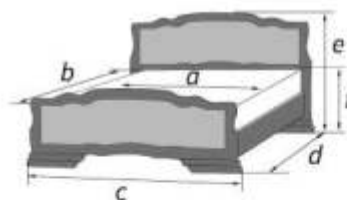

габаритные размеры

a	b	c
525	440	475

Комод

габаритные размеры

a	b	c
915	570	825

Кровать "Лотос"

спальное место внешние размеры

a	b	c	d	e	f
1400	2000	1575	2060	1040	480
1600	2000	1775	2060	1040	480