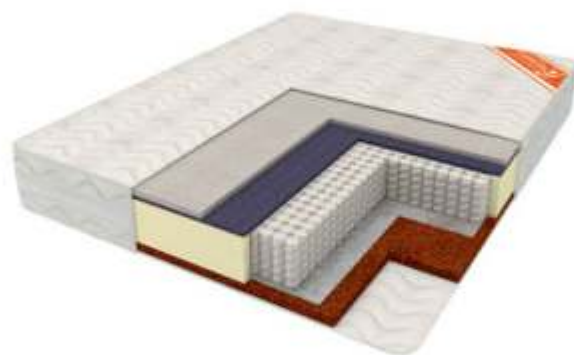

«Роял»

Матрац габаритные размеры		
Д	Ш	В
1950 (1900;2000)	800	210
1950 (1900;2000)	900	210
1950 (1900;2000)	1200	210
1950 (1900;2000)	1400	210
1950 (1900;2000)	1600	210
1950 (1900;2000)	1800	210

*Зима/лето. Трикотаж с зимней стороны матраца стегается на шерстипоне, с летней на синтепоне. Наполнение: холофайбер 20 мм, войлок, блок независимых пружин, спанбонд, кокос 30 мм
Жесткость низкая/высокая
Вес нагрузки до 120 кг
Ткань: трикотаж + 3d система вентиляции*