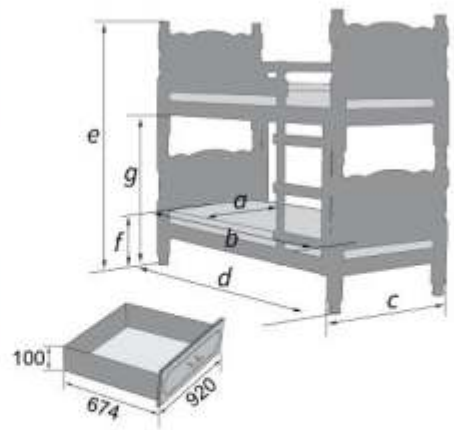

Возможность использовать как две отдельные кровати

КРОВАТИ 2-Х ЯРУСНЫЕ
ИЗ МАССИВА

КРОВАТИ

Возможно крепление
лестницы на любую из сторон

Кровать двухъярусная

спальное место		внешние размеры				
a	b	c	d	e	f	g
800	1890	900	2010	1780	420	1005