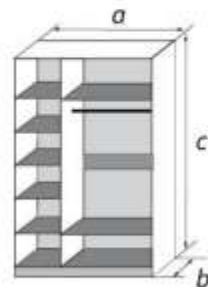

Плитные материалы: корпус - ЛДСП (16 мм), фасад - ЛДСП (16 мм)

Основание кровати: металлокаркас, щит ЛДСП

Возможность сборки комодов и тумбы как на левую, так и на правую сторону

* - 2 выдвижных ящика размером 820x350 мм

«Лотос»

Макияжный стол		
габаритные размеры		
a	b	c
1165	445	775

ШП-3 (1 зеркало)		
габаритные размеры		
a	b	c
1330	580	2300

ШП-4 (2 зеркала)		
габаритные размеры		
a	b	c
1775	580	2300

СПАЛЬНЫЕ ГАРНИТУРЫ

Зеркало		
габаритные размеры		
a	b	c
810	25	885