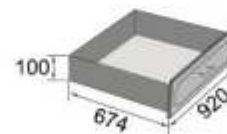

КРОВАТИ

Орех

«Машенька» орех

Материал: массив сосны, МДФ

Основание кровати: щит (массив + ДВП)

Возможность комплектации кровати двумя выкатными ящиками (установка с любой стороны кровати)

Возможность комплектации кровати тремя видами матрасов