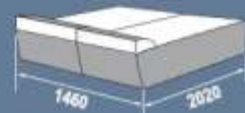

3-Х МЕСТНЫЕ ДИВАНЫ

МЯГКАЯ МЕБЕЛЬ

«Дельта-5»

Механизм трансформации «Евронижка»
Оснащён просторным ящиком для белья.