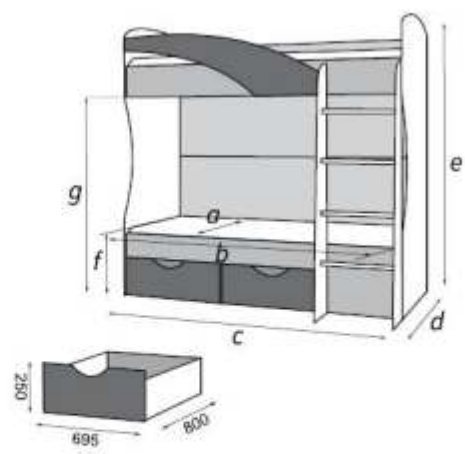

«Радуга»

Плитные материалы: корпус - ЛДСП (16 мм), фасад - ЛДСП (16 мм)
Вместительные ящики для белья

- Дуб Венге
  Дуб Молочный
- Зелёная мамба
  Дуб Молочный
- Пламя
  Дуб Молочный
- Голубая Мармара
  Дуб Молочный

КОРПУСНАЯ МЕБЕЛЬ