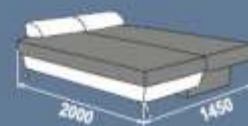

«Дельта-3»

Механизм трансформации «Еврокнижка»
Оснащён просторным ящиком для белья.
При заказе возможно поменять ткань основу и компаньон местами.