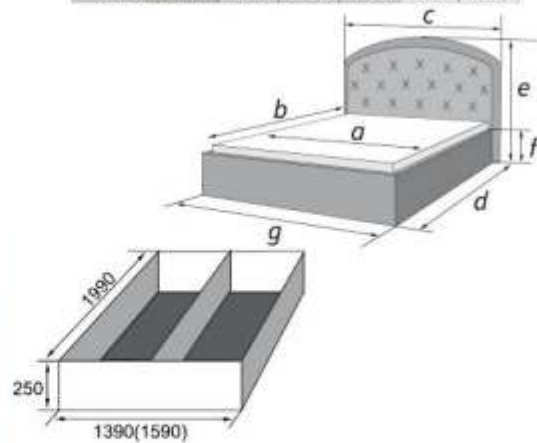

КРОВАТИ

«Валенсия-1»

Материал: экокожа, ППУ, ЛДСП, многослойная фанера
Виды пуговиц: экокожа, стразы.
В скобках указаны размеры короба с шириной спального
места 1600 мм.