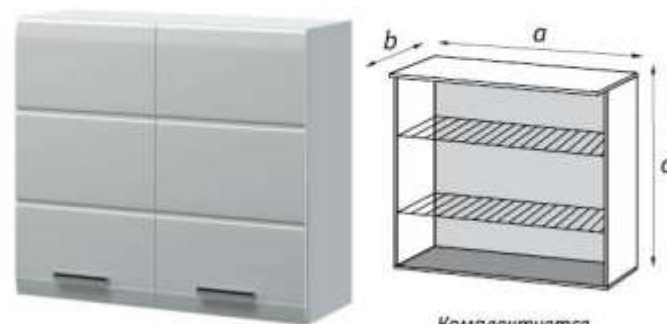

Комплектуется сушками для посуды

Тумба с ящиками 400			
габаритные размеры			
a	b	c	
400	600	836	

Стол рабочий 800			
габаритные размеры			
a	b	c	
800	600	835	

Стол-мойка 800			
габаритные размеры			
a	b	c	
800	600	835