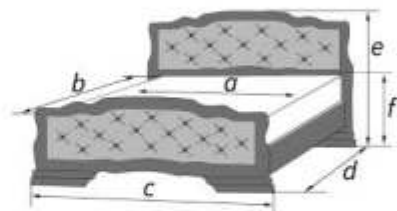

КРОВАТИ

« Жасмин » орех тёмный, светлая экокожа

Материал: массив сосны, МДФ, экокожа
Возможность комплектации кровати комодом и тумбами «Ониск»

Орех тёмный