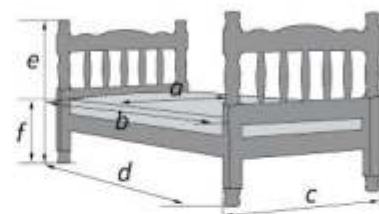

КРОВАТИ С ЯЩИКАМИ
ИЗ МАССИВА

Вариант кровати
с двумя выкатными ящиками

Кровать с ящиками

спальное место		внешние размеры			
a	b	c	d	e	f
800	1890	900	2010	895	420

КРОВАТИ

«Алёнка» сосна

Материал: массив сосны