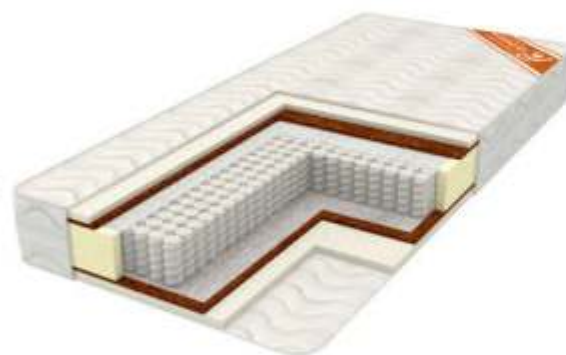

Матрац габаритные размеры		
Д	Ш	В
1950 (1900;2000)	800	210
1950 (1900;2000)	900	210
1950 (1900;2000)	1200	210
1950 (1900;2000)	1400	210
1950 (1900;2000)	1600	210
1950 (1900;2000)	1800	210

*Зима/лето. Трикотаж с зимней стороны матраца стегается на шерстипоне, с летней на синтепоне. Наполнение: холофайбер 20 мм, войлок, блок независимых пружин, спанбонд, кокос 30 мм
Жесткость низкая/высокая
Вес нагрузки до 120 кг
Ткань: трикотаж + 3d система вентиляции*

«Элегант»

Матрац габаритные размеры		
Д	Ш	В
1950 (1900;2000)	800	210
1950 (1900;2000)	900	210
1950 (1900;2000)	1200	210
1950 (1900;2000)	1400	210
1950 (1900;2000)	1600	210
1950 (1900;2000)	1800	210

*Наполнение: латекс 20 мм, кокосовая койра 10 мм, спанбонд, TFK (256пр./м2), спанбонд, кокосовая койра 10 мм, латекс 20 мм, ППУ по периметру
Жесткость средняя
Вес нагрузки до 120 кг
Ткань: трикотаж + 3d система вентиляции*

Высота матраца на кровати: «Алёнка», «Валерия», «Машенька», «Соня» - 160 мм

Матрац габаритные размеры		
Д	Ш	В
1950 (1900;2000)	800	200
1950 (1900;2000)	900	200
1950 (1900;2000)	1200	200
1950 (1900;2000)	1400	200
1950 (1900;2000)	1600	200
1950 (1900;2000)	1800	200

*Зима/лето. Хлопок с зимней стороны матраца стегается на шерстипоне. Наполнение: латекс 20 мм, кокос 10 мм, спанбонд, TFK (256пр./м2), спанбонд, кокос 10 мм, ватин, ППУ по периметру
Жесткость низкая/средняя.
Вес нагрузки до 90 кг
Ткань: хлопок*

Матрац габаритные размеры		
Д	Ш	В
1990	790	40

*Наполнение: поролон 40 мм
Жесткость низкая
Вес нагрузки до 40 кг
Ткань: поликоттон*