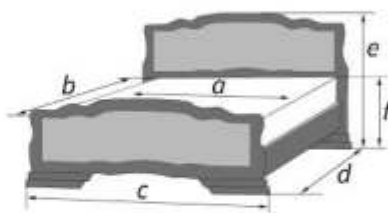

Возможность комплектации кровати модулями спального гарнитура «Лакированный»

Орех

Возможна комплектация
односторонним или двусторонним
матрацем

КРОВАТИ ИЗ МАССИВА

Кровать		внешние размеры			
спальное место					
a	b	c	d	e	f
1400	2000	1530	2130	910	435
1600	2000	1730	2130	910	435