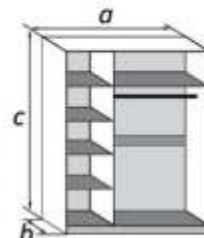

ШК-4

габаритные размеры		
a	b	c
1800	590	2150
2150	590	2150