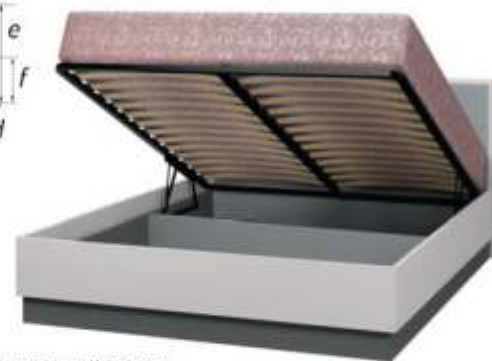

Кровать "Вива"					
спальное место			внешние размеры		
a	b	c	d	e	f
1400	2000	1525	2100	940	480
1600	2000	1725	2100	940	480

Возможность комплектации кровати с подъемным механизмом