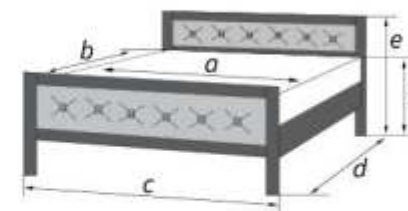

«Жасмин» дуб молочный, тёмная экокожа

Материал: массив сосны, МДФ, экокожа
Возможность комплектации кровати модулями спального гарнитура «Виктория»

Дуб Молочный