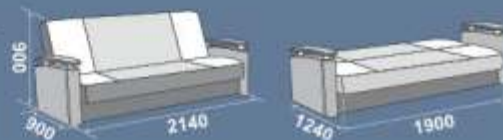

- Дуб Венге (лак)
- Орех Тёмный (лак)
- Дуб Молочный (лак)

«Вега-2»

Механизм трансформации «Книжка»
Оснащён просторным ящиком для белья.
Декоративные накладки – МДФ, покрытые натуральным шпоном.