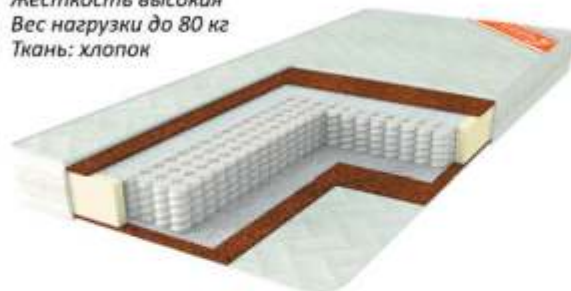

Наполнение:
латекс 20 мм, кокос 30 мм
Жесткость средняя/высокая
Вес нагрузки до 60 кг
Ткань: Хлопок стеганный

Матрац		
габаритные размеры		
Д	Ш	В
1200	600	120

Наполнение: кокос 10 мм, спанбонд, TFK (256пр./м2),
спанбонд, кокос 10 мм, ППУ по периметру
Жесткость высокая
Вес нагрузки до 80 кг
Ткань: хлопок

«Kids Natural»