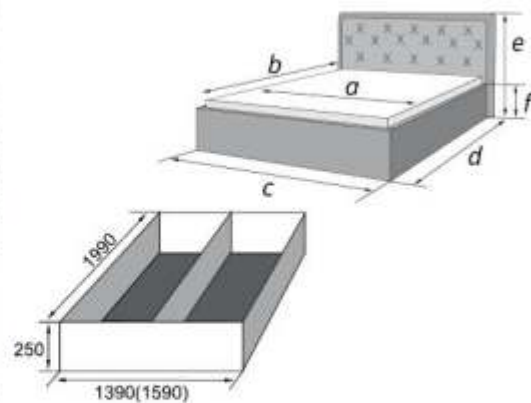

КРОВАТИ

КРОВАТИ ИЗ ЭКОКОЖИ
С МЯГКИМ ИЗГОЛОВЬЕМ

Возможна комплектация
металлокаркасом с подъёмным механизмом
и кором для белья

Кровать из экокожи

спальное место		внешние размеры			
a	b	c	d	e	f
1400	2000	1530	2230	1150	360
1600	2000	1730	2230	1150	360