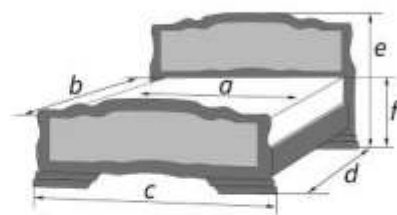

Орех

Возможна комплектация
односторонним или двусторонним
матрацем

КРОВАТИ С ЯЩИКАМИ
ИЗ МАССИВА

Кровать с ящиками

спальное место		внешние размеры			
a	b	c	d	e	f
800	2000	910	2110	900	460
1200	2000	1310	2110	900	460
1400	2000	1510	2110	900	460
1600	2000	1710	2110	900	460
1800	2000	1910	2110	900	460