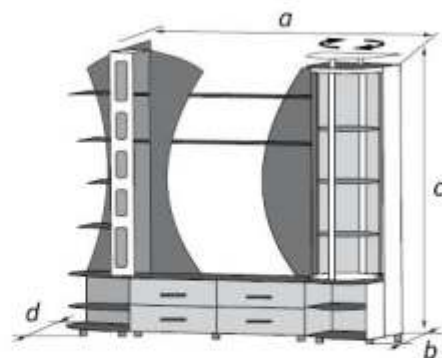

Вариант бар справа

«Ассоль»

Плитные материалы: корпус - ЛДСП (16 мм), фасад - МДФ (16 мм)

Ниша под ТВ - 1310 x 926 мм

Возможность сборки тумбы ТВ как на правую так и на левую стороны

Опоры регулируемые по высоте

Угловая приставка универсальная