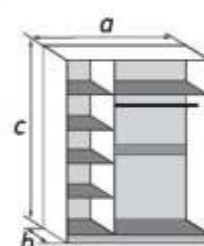

габаритные размеры		
a	b	c
1350	590	2150
1500	590	2150
1650	590	2150

ШК-4

габаритные размеры		
a	b	c
1800	590	2150
2150	590	2150

Приставка угловая

габаритные размеры		
a	b	c
350	590	2150

Универсальная сторона

ШК-2

габаритные размеры		
a	b	c
900	590	2150
1050	590	2150

ШК-3

габаритные размеры		
a	b	c
1350	590	2150
1500	590	2150
1650	590	2150

ШК-4

габаритные размеры		
a	b	c
2150	590	2150

Каждый модуль можно приобрести отдельно