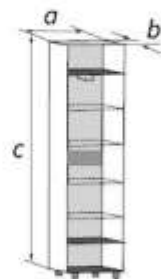

Возможна комплектация полками (4 шт)