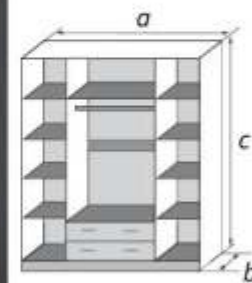

Приставка универсальная

Шкаф угловой		
габаритные размеры		
a	b	c
410	500	2150

ШР-2 (1 зеркало)*		
габаритные размеры		
a	b	c
820	500	2150

ШР-3 (1 зеркало)*		
габаритные размеры		
a	b	c
1230	500	2150

ШР-4 (2 зеркала)*		
габаритные размеры		
a	b	c
1640	500	2150