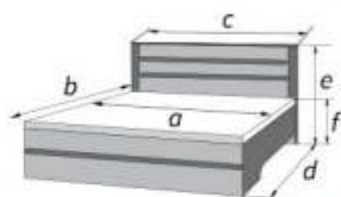

СПАЛЬНЫЕ ГАРНИТУРЫ

Зеркало		
габаритные размеры		
a	b	c
815	25	860

Тумба прикроватная		
габаритные размеры		
a	b	c
430	450	460

Комод		
габаритные размеры		
a	b	c
460	810	855

Кровать "Классик"					
спальное место			внешние размеры		
a	b	c	d	e	f
1400	2000	1485	2085	870	480
1600	2000	1685	2085	870	480