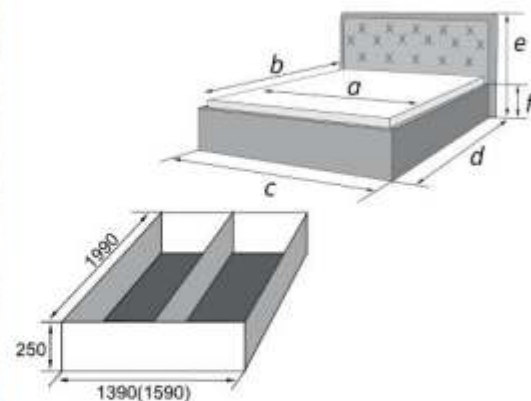

КРОВАТИ

«Мальта»

Материал: экокожа, ППУ, ЛДСП, многослойная фанера
В скобках указаны размеры короба с шириной спального
места 1600 мм.