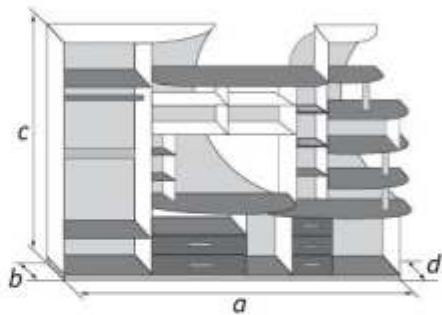

Вариант шкафа слева

ГОСТИНЫЕ

КОРПУСНАЯ МЕБЕЛЬ

«Стелла» коко бола

Плитные материалы: корпус - ЛДСП (16 мм), фасад - ЛДСП (16 мм)
Ниша под ТВ - 1005 x 760 мм
Фьюзинг из цветного полимера на зеркалах и стёклах

Дуб Венге
Коко Бола