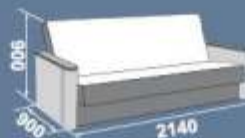

- Дуб Венге
- Орех Тёмный
- Дуб Молочный

«Вега-1»

Механизм трансформации «Книжка»
Оснащён просторным ящиком для белья.
Накладки подлокотников – МДФ.