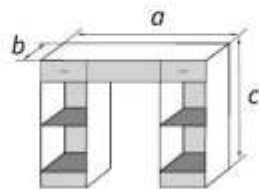

Плитные материалы: корпус - ЛДСП (16 мм), фасад - ЛДСП (16 мм)

Основание кровати: металлокаркас, щит ЛДСП

Возможность сборки комодов и тумбы как на левую, так и на правую сторону

* - 2 выдвижных ящика размером 820x350 мм

«Лотос»

Макияжный стол		
габаритные размеры		
a	b	c
1165	445	775

ШП-3 (1 зеркало)		
габаритные размеры		
a	b	c
1330	580	2300

ШП-4 (2 зеркала)		
габаритные размеры		
a	b	c
1775	580	2300

СПАЛЬНЫЕ ГАРНИТУРЫ

Зеркало		
габаритные размеры		
a	b	c
810	25	885