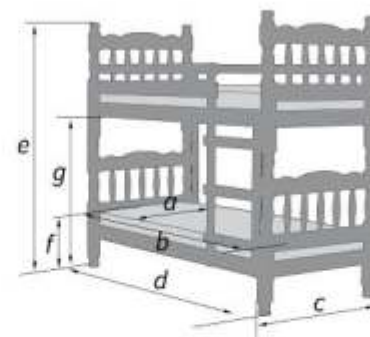

Орех

Возможно крепление
лестницы на любую из сторон

КРОВАТИ 2-Х ЯРУСНЫЕ
ИЗ МАССИВА

Кровать двухъярусная

спальное место			внешние размеры			
a	b	c	d	e	f	g
800	1890	900	1980	1820	415	1100

МЕБЕЛЬ ИЗ МАССИВА

«Юлиана»