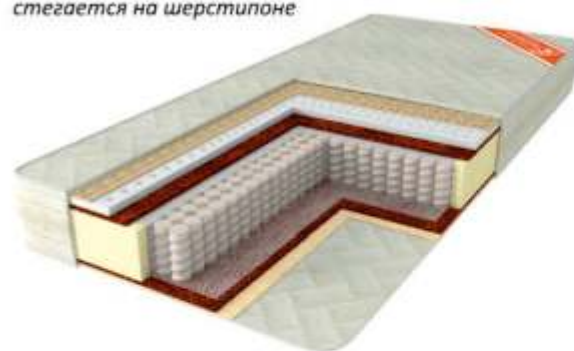

«Релатекс»

Матрац		
габаритные размеры		
Д	Ш	В
1950 (1900;2000)	800	200
1950 (1900;2000)	900	200
1950 (1900;2000)	1200	200
1950 (1900;2000)	1400	200
1950 (1900;2000)	1600	200
1950 (1900;2000)	1800	200

Наполнение:
пенополиуретан, войлок, ТFK
(256гр./м2), войлок,
пенополиуретан,
ППУ по периметру
Жесткость низкая
Вес нагрузки до 110 кг
Ткань: жаккард

Хлопок с зимней стороны матраца
стегается на шерстипоне