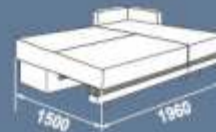

«Дельта» угловой

Механизм трансформации «Еврокнижка»
Диван универсальный, собирается на любую сторону.
Оснащён двумя ящиками для белья.