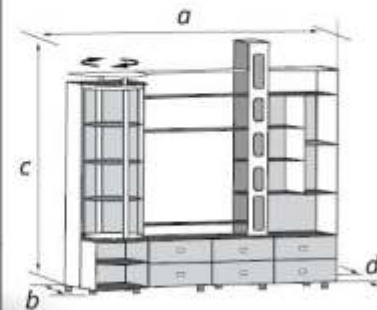

Вариант бар слева
Ниша под ТВ - 1000 x 807 мм

Мини-стенка ТВ габаритные размеры			
a	b	c	d
2400	600	2000	450