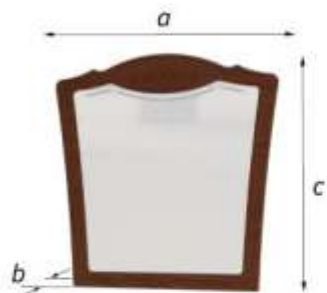

«Лотос»

Макияжный стол		
габаритные размеры		
a	b	c
1165	445	775

ШП-3 (1 зеркало)		
габаритные размеры		
a	b	c
1330	580	2300

ШП-4 (2 зеркала)		
габаритные размеры		
a	b	c
1775	580	2300

СПАЛЬНЫЕ ГАРНИТУРЫ

Зеркало		
габаритные размеры		
a	b	c
810	25	885