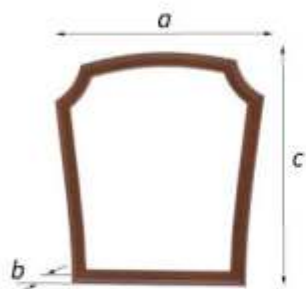

Тумба прикроватная		
габаритные размеры		
a	b	c
430	450	460