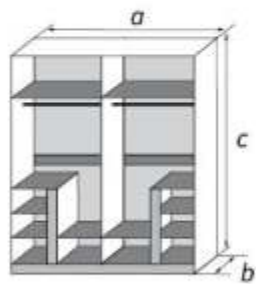

КОРПУСНАЯ МЕБЕЛЬ

«Марсель»

ШР-2 (2 зеркала)		
габаритные размеры		
a	b	c
1015	590	2200

ШР-4 (2 зеркала)		
габаритные размеры		
a	b	c
1600	590	2200

ШР-4 (2 зеркала)		
габаритные размеры		
a	b	c
2000	590	2200