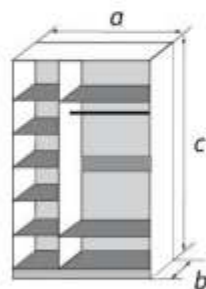

«Вива»

ШР-1*		
габаритные размеры		
a	b	c
450	500	2180

Универсальная сторона

ШР-2*		
габаритные размеры		
a	b	c
895	500	2180

(ШР-1 + ШР-2)**		
габаритные размеры		
a	b	c
1395	500	2205

(ШР-1 + ШР-2 + ШР-1)**		
габаритные размеры		
a	b	c
1845	500	2205

** - возможна комплектация другой кроватью

«Лотос» лакированный

Макияжный стол

габаритные размеры

a	b	c
1165	445	775

ШР-3 (1 зеркало)

габаритные размеры

a	b	c
1330	580	2300