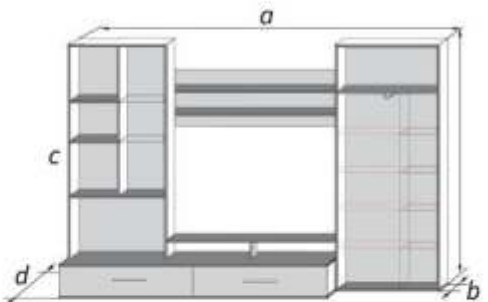

Вариант шкафа справа

ГОСТИНЫЕ

КОРПУСНАЯ МЕБЕЛЬ

«Верона»

Плитные материалы: корпус - ЛДСП (16 мм), фасад - МДФ (16 мм). Ниша под ТВ - 1190 x 900 мм
Возможность сборки на любую сторону
Двери и ящики укомплектованы фурнитурой с доводчиками
Возможность комплектации шкафа полками: «платье/белье», «белье»
Дополнительно можно приобрести светодиодную подсветку для стеклянных полок

Дуб Венге
Белый Глянец