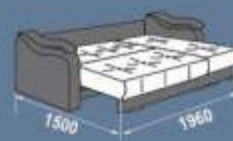

ДИВАНЫ УГЛОВЫЕ

МЯГКАЯ МЕБЕЛЬ

-  Дуб Венге
-  Орех Тёмный
-  Дуб Молочный

«Милан» угловой

Механизм трансформации «Еврокнижка»
Диван универсальный, собирается на любую сторону.
Оснащён двумя ящиками для белья.