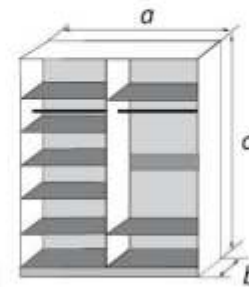

Плитные материалы: корпус - ЛДСП (16 мм), фасад - ЛДСП (16 мм)

Основание кровати: металлокаркас, щит ЛДСП

Возможность сборки комодов и тумбы как на левую, так и на правую сторону

* - 2 выдвижных ящика размером 820x350 мм

«Лотос»

Макияжный стол		
габаритные размеры		
a	b	c
1165	445	775

ШП-3 (1 зеркало)		
габаритные размеры		
a	b	c
1330	580	2300

ШП-4 (2 зеркала)		
габаритные размеры		
a	b	c
1775	580	2300

СПАЛЬНЫЕ ГАРНИТУРЫ

Зеркало		
габаритные размеры		
a	b	c
810	25	885