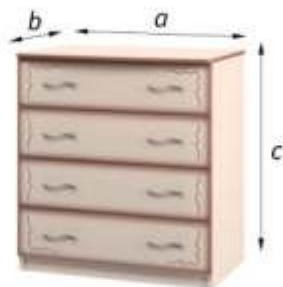

Комод		
габаритные размеры		
a	b	c
810	465	855