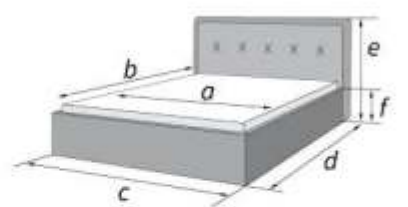

КРОВАТИ ИЗ ЭКОКОЖИ
С МЯГКИМ ИЗГОЛОВЬЕМ

Кровать из экокожи

спальное место		внешние размеры			
a	b	c	d	e	f
1400	2000	1550	2160	830	300
1600	2000	1750	2160	830	300

КРОВАТИ