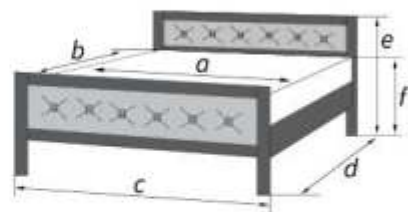

КРОВАТИ

«Карина-11» дуб молочный, светлая экокожа

Материал: массив сосны, МДФ, экокожа
Возможность комплектации кровати модулями спального гарнитура «Виктория».