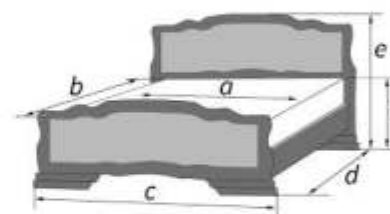

«Карина-1» орех

Материал: массив сосны, МДФ

Возможность комплектации кровати модулями спального гарнитура «Лакированный»

Орех