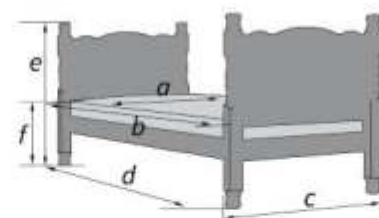

КРОВАТИ

Орех

«Машенька» орех

Материал: массив сосны, МДФ

Основание кровати: щит (массив + ДВП)

Возможность комплектации кровати двумя выкатными ящиками (установка с любой стороны кровати)

Возможность комплектации кровати тремя видами матрасов