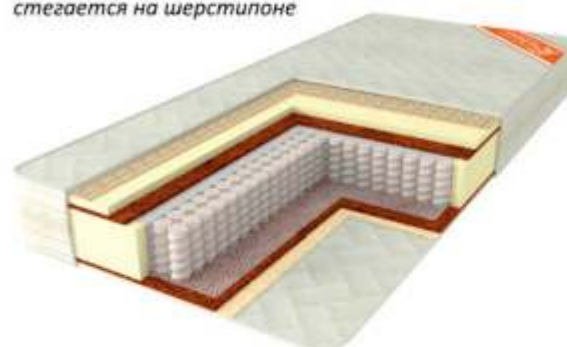

Матрац			
габаритные размеры			
Д	Ш	В	
1950 (1900;2000)	800	240	
1950 (1900;2000)	900	240	
1950 (1900;2000)	1200	240	
1950 (1900;2000)	1400	240	
1950 (1900;2000)	1600	240	
1950 (1900;2000)	1800	240	

Наполнение:
поролон 20 мм, кокос 10 мм,
спанбонд, ТФК мульти,
спанбонд, кокос 10 мм,
поролон 20 мм,
ППУ по периметру
Жесткость средняя
Вес нагрузки до 150 кг
Ткань: трикотаж Silver + 3d
система вентиляции

Хлопок с зимней стороны матраца
стегаются на шерстипоне

«Дуэт»