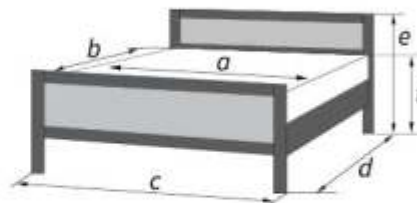

«Карина-15» орех

Материал: массив сосны, МДФ
Возможность комплектации кровати модулями спального гарнитура «Лакированный»

Возможна комплектация
односторонним или двусторонним
матрацем

Кровать					
спальное место		внешние размеры			
a	b	c	d	e	f
900	2000	1060	2095	1060	500
1200	2000	1360	2095	1060	500
1400	2000	1560	2095	1060	500
1600	2000	1750	2095	1060	500