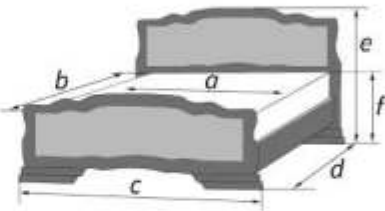

КРОВАТИ ИЗ МАССИВА

КРОВАТИ

«Елена-3» орех

Материал: массив сосны, МДФ
Возможность комплектации кровати модулями спального гарнитура «Лакированный»