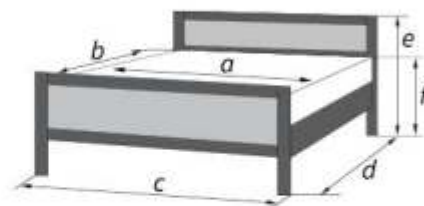

КРОВАТИ ИЗ МАССИВА

КРОВАТИ

Орех тёмный

«Карина-5» орех тёмный

Материал: массив сосны, МДФ

Возможность комплектации кровати комодом и тумбами «Ониск»