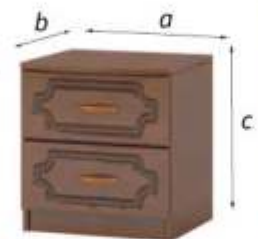

Орех Энко
Орех Лак

Каждый модуль можно приобрести отдельно

Плитные материалы: корпус - ЛДСП (16 мм); фасад - МДФ (16 мм), отделан лаком

* - возможен вариант без зеркал, 2 выдвижных ящика размером 820x350 мм

** - возможна комплектация другой кроватью