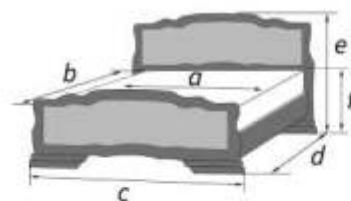

Кровать "Лотос"					
спальное место		внешние размеры			
a	b	c	d	e	f
1400	2000	1575	2060	1040	480
1600	2000	1775	2060	1040	480