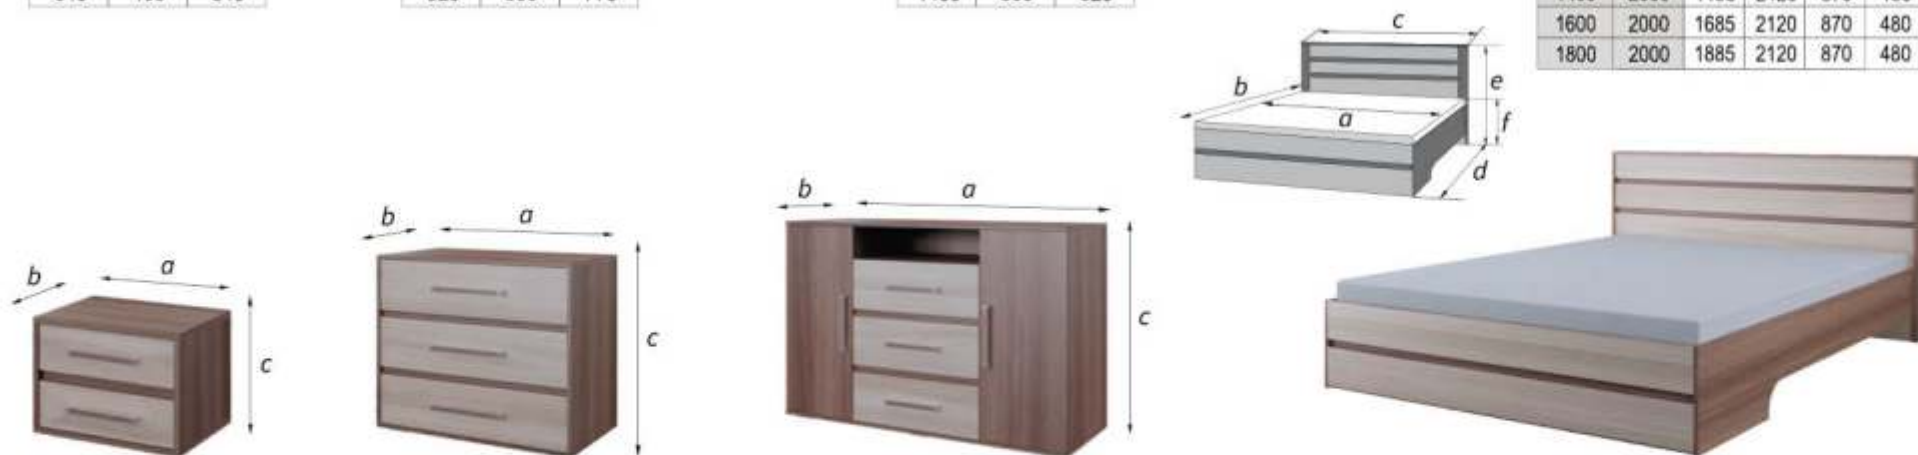

Тумба прикроватная		
габаритные размеры		
a	b	c
540	405	340

Комод 3 ящика		
габаритные размеры		
a	b	c
925	500	770

Комод ТВ		
габаритные размеры		
a	b	c
1400	500	920

Кровать "Оливия"					
спальное место					
внешние размеры					
a	b	c	d	e	f
1400	2000	1485	2120	870	480
1600	2000	1685	2120	870	480
1800	2000	1885	2120	870	480