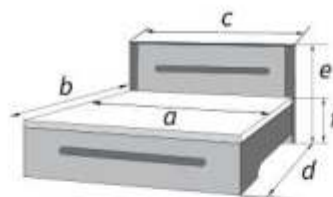

Зеркало		
габаритные размеры		
a	b	c
900	40	600

Тумба прикроватная		
габаритные размеры		
a	b	c
485	400	425

Комод		
габаритные размеры		
a	b	c
900	500	800

Кровать "Марсель"					
спальное место		внешние размеры			
a	b	c	d	e	f
1400	2000	1485	2125	875	480
1600	2000	1685	2125	875	480