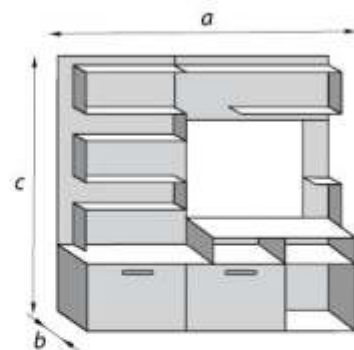

КОРПУСНАЯ МЕБЕЛЬ

Дуб Венге
Дуб Молочный

«Каскад»

Плитные материалы: корпус - ЛДСП (16 мм), фасад - ЛДСП (16 мм)
Ниша под ТВ - 832 x 821 мм