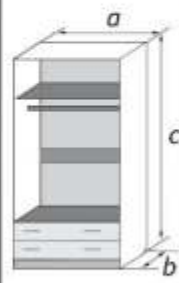

ШР-2 (1 зеркало)*		
габаритные размеры		
a	b	c
820	500	2150