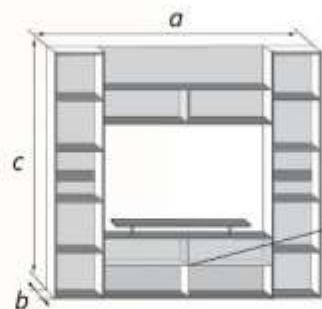

ШР-3		
габаритные размеры		
a	b	c
1300	420	2000

Угловой шкаф		
габаритные размеры		
a	b	c
870	420	2000

Приставка универсальная

Универсальная сторона

Тумба ТВ		
габаритные размеры		
a	b	c
2070	420	2000

Ниша под ТВ - 1200 x 936 мм