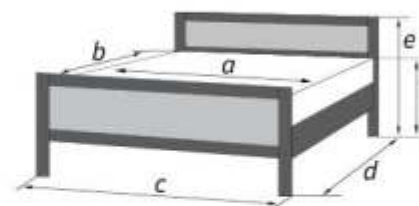

«Карина-9» орех

Материал: массив сосны, МДФ

Возможность комплектации кровати модулями спального гарнитура «Лакированный»