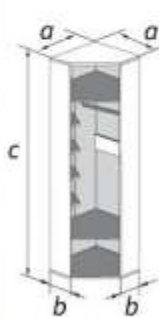

Вариант бар слева
Ниша под ТВ - 1000 x 807 мм

Мини-стенка ТВ габаритные размеры			
a	b	c	d
2400	600	2000	450