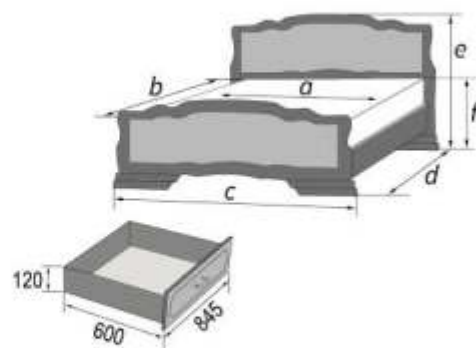

«Елена-3» орех, с ящиками

Материал: массив сосны, МДФ
Возможность комплектации кровати модулями спального гарнитура «Лакированный»
2 выдвигаемых ящика (установка с любой стороны кровати)

Орех

КРОВАТИ