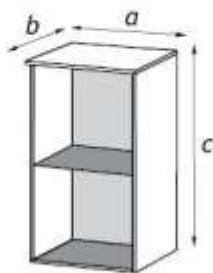

Шкаф навесной 400

габаритные размеры

a	b	c
400	300	705

Шкаф навесной 800

габаритные размеры

a	b	c
800	300	705

Шкаф с сушкой 800

габаритные размеры

a	b	c
800	300	705

Универсальная
сторона