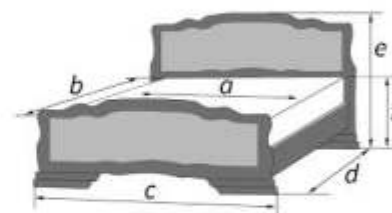

«Елена-2» орех

Материал: массив сосны, МДФ
Возможность комплектации кровати модулями спального гарнитура «Лакированный»

Орех