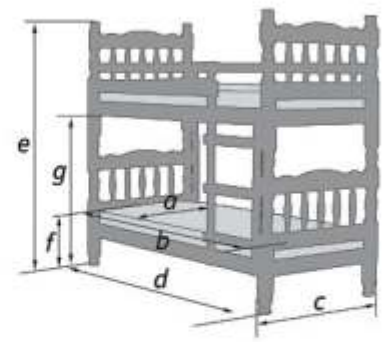

Слоновая
кость

Белая

КРОВАТИ 2-Х ЯРУСНЫЕ
ИЗ МАССИВА

КРОВАТИ

Возможно крепление
лестницы на любую из сторон

Кровать двухъярусная

спальное место		внешние размеры				
a	b	c	d	e	f	g
800	1890	880	1980	1795	415	1100