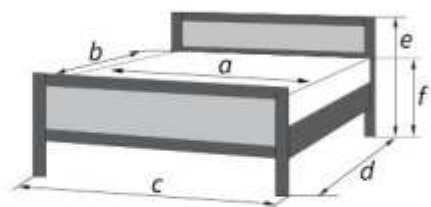

КРОВАТИ ИЗ МАССИВА

КРОВАТИ

Орех

«Карина-15» орех

Материал: массив сосны, МДФ
Возможность комплектации кровати модулями спального гарнитура «Лакированный»